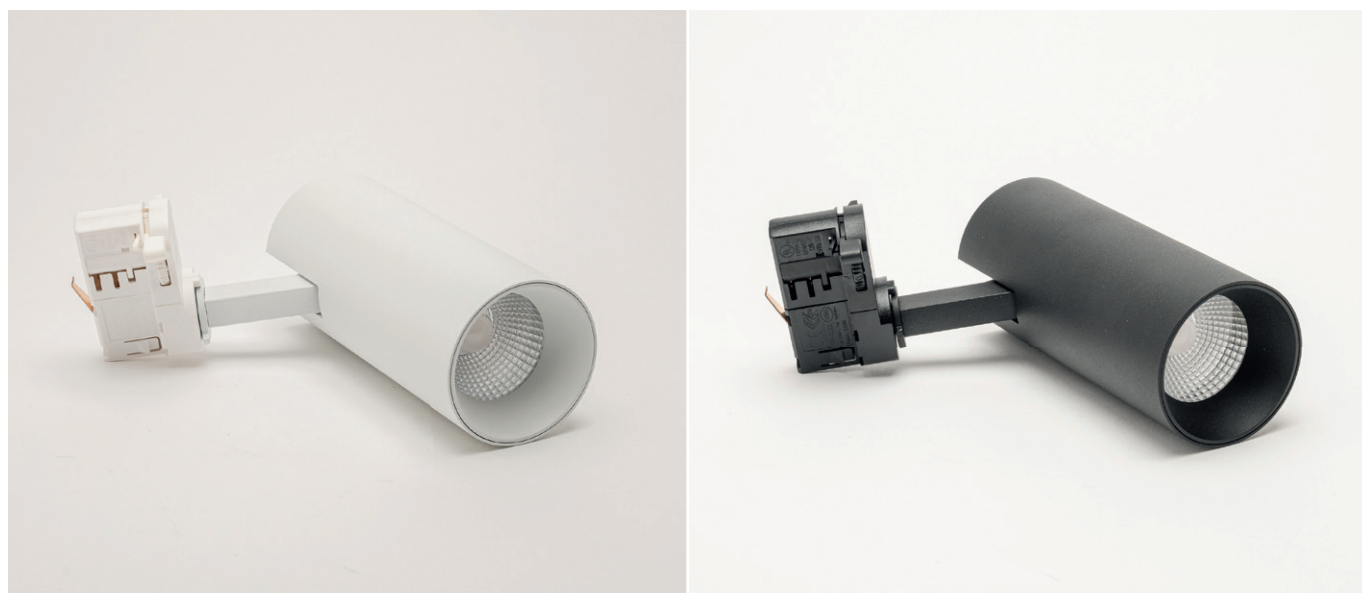

VINCSMALL

Compacte 3fase railspot met een fasedimbare vaste ledmodule.
Dankzij de hoge CRI waarde en krachtige ledmodule is deze spot
ideaal voor gebruik in winkels, magazijnen, retail.

Referentie	Wattage	Lumen	Kelvin	Kleur	Richtbaar	CRI	Stralingshoek	IP	Dimming	Afmeting	Input	LVD	BK
VINCSMALLW27	15	1500	2700	WIT	355°	95	40°	20	TRIAC	Ø84,5 x 180mm	220-240Vac	50.000u	I
VINCSMALLW30	15	1500	3000	WIT	355°	95	40°	20	TRIAC	Ø84,5 x 180mm	220-240Vac	50.000u	I
VINCSMALLZ27	15	1500	2700	ZWART	355°	95	40°	20	TRIAC	Ø84,5 x 180mm	220-240Vac	50.000u	I
VINCSMALLZ30	15	1500	3000	ZWART	355°	95	40°	20	TRIAC	Ø84,5 x 180mm	220-240Vac	50.000u	I