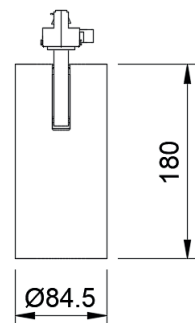

VINCSMALL

Compacte 3fase railspot met een fasedimbare vaste ledmodule.
Dankzij de hoge CRI waarde en krachtige ledmodule is deze spot
ideaal voor gebruik in winkels, magazijnen, retail.

Referentie	Wattage	Lumen	Kelvin	Kleur	Richtbaar	CRI	Stralingshoek	IP	Dimming	Afmeting	Input	LVD	BK
VINCSMALLW27	15	1500	2700	WIT	355°	95	40°	20	TRIAC	Ø84,5 x 180mm	220-240Vac	50.000u	I
VINCSMALLW30	15	1500	3000	WIT	355°	95	40°	20	TRIAC	Ø84,5 x 180mm	220-240Vac	50.000u	I
VINCSMALLZ27	15	1500	2700	ZWART	355°	95	40°	20	TRIAC	Ø84,5 x 180mm	220-240Vac	50.000u	I
VINCSMALLZ30	15	1500	3000	ZWART	355°	95	40°	20	TRIAC	Ø84,5 x 180mm	220-240Vac	50.000u	I