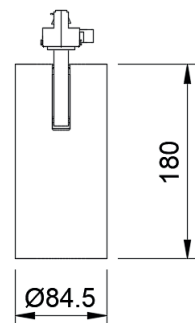

VINCMEDIUM

Compacte 3fase railspot met een fasedimbare vaste ledmodule.
Dankzij de hoge CRI waarde en krachtige ledmodule is deze spot
ideaal voor gebruik in winkels, magazijnen, retail.

Referentie	Wattage	Lumen	Kelvin	Kleur	Richtbaar	CRI	Stralingshoek	IP	Dimming	Afmeting	Input	LVD	BK
VINCMEDIUMW27	20	2150	2700	WIT	355°	95	40°	20	TRIAC	Ø84,5 x 180mm	220-240Vac	50.000u	I
VINCMEDIUMW30	20	2150	3000	WIT	355°	95	40°	20	TRIAC	Ø84,5 x 180mm	220-240Vac	50.000u	I
VINCMEDIUMZ27	20	2150	2700	ZWART	355°	95	40°	20	TRIAC	Ø84,5 x 180mm	220-240Vac	50.000u	I
VINCMEDIUMZ30	20	2150	3000	ZWART	355°	95	40°	20	TRIAC	Ø84,5 x 180mm	220-240Vac	50.000u	I