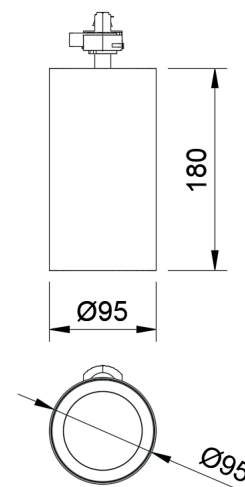

VINCLARGE

Compacte 3fase railspot met een fasedimbare vaste ledmodule.
Dankzij de hoge CRI waarde en krachtige ledmodule is deze spot
ideaal voor gebruik in winkels, magazijnen, retail.

Referentie	Wattage	Lumen	Kelvin	Kleur	Richtbaar	CRI	Stralingshoek	IP	Dimming	Afmeting	Input	LVD	BK
VINCLARGEW27	30	3200	2700	WIT	355°	95	40°	20	TRIAC	Ø95 x 180mm	220-240Vac	50.000u	I
VINCLARGEW30	30	3200	3000	WIT	355°	95	40°	20	TRIAC	Ø95 x 180mm	220-240Vac	50.000u	I
VINCLARGEZ27	30	3200	2700	ZWART	355°	95	40°	20	TRIAC	Ø95 x 180mm	220-240Vac	50.000u	I
VINCLARGEZ30	30	3200	3000	ZWART	355°	95	40°	20	TRIAC	Ø95 x 180mm	220-240Vac	50.000u	I