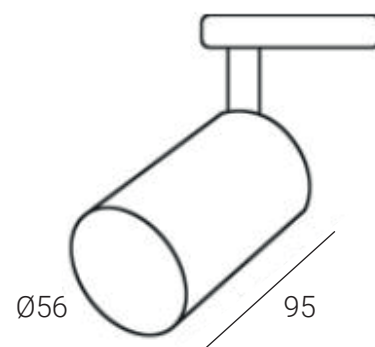

VINC GU10

Compacte 3fase railspot voorzien van een GU10 lamphouder

Referentie	Wattage	Lumen	Kelvin	Kleur	Richtbaar	CRI	Stralingshoek	IP	Dimming	Afmeting	Input	Driver	LVD	BK
VINCGU10W	/	/	/	WIT	350°	/	/	20	/	Ø56 x 95mm	220-240Vac	/	/	I
VINCGU10Z	/	/	/	ZWART	350°	/	/	20	/	Ø56 x 95mm	220-240Vac	/	/	I