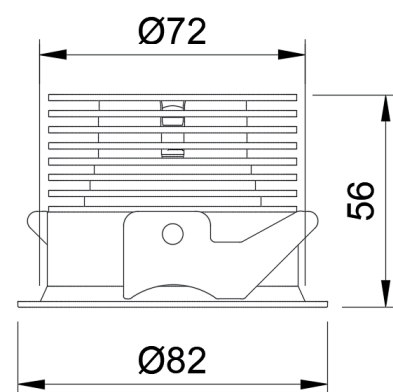

TECHNISCHE FICHE

inbouwspot

lunatrix®

VES

Wit of zwarte vaste inbouwspot met bladveren; met vervangbare CRI95 ledmodule van 640Lm; verkrijgbaar in 2700K of 3000K. Ook in IP54 variant verkrijgbaar. Driver apart te bestellen; beschikbaar voor zowel fase- als DALI-dimming.

Referentie	Wattage	Lumen	Kelvin	Kleur	Richtbaar	CRI	Stralingshoek	IP	Dimming	InbouwØ	Veren	Afmeting	Input	Driver	LVD	BK
VESW27	8	640	2700	WIT	/	95	40°	20	TRIAC/DALI	72mm	Bladveren	Ø82 x 56mm	200mA	Excl	100.000u	III
VESW30	8	640	3000	WIT	/	95	40°	20	TRIAC/DALI	72mm	Bladveren	Ø82 x 56mm	200mA	Excl	100.000u	III
VESZ27	8	640	2700	ZWART	/	95	40°	20	TRIAC/DALI	72mm	Bladveren	Ø82 x 56mm	200mA	Excl	100.000u	III
VESZ30	8	640	3000	ZWART	/	95	40°	20	TRIAC/DALI	72mm	Bladveren	Ø82 x 56mm	200mA	Excl	100.000u	III
VESIPW27	8	640	2700	WIT	/	95	40°	54	TRIAC/DALI	72mm	Bladveren	Ø82 x 56mm	200mA	Excl	100.000u	III
VESIPW30	8	640	3000	WIT	/	95	40°	54	TRIAC/DALI	72mm	Bladveren	Ø82 x 56mm	200mA	Excl	100.000u	III
VESIPZ27	8	640	2700	ZWART	/	95	40°	54	TRIAC/DALI	72mm	Bladveren	Ø82 x 56mm	200mA	Excl	100.000u	III
VESIPZ30	8	640	3000	ZWART	/	95	40°	54	TRIAC/DALI	72mm	Bladveren	Ø82 x 56mm	200mA	Excl	100.000u	III
DRIVERS1	DRIVER TRIAC DIM - 1 SPOT															
DRIVERSM2	DRIVER TRIAC DIM - 2 SPOTS															
DRIVERDALIS1	DRIVER DALI DIM - 1 SPOT															
DRIVERDALISM2	DRIVER DALI DIM - 2 SPOTS															
DRIVERDALILDD	CONSTANT CURRENT DRIVER LDD 48V DALI DIM - 1 SPOT															