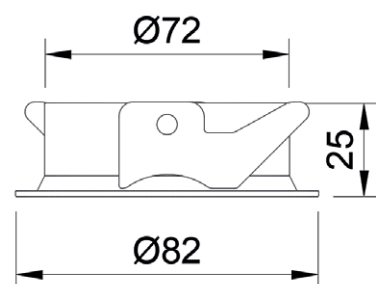

# VEGU10

Wit of zwarte vaste inbouwspot met bladveren; uitgerust met een GU10 socket.  
Ook in IP54 variant verkrijgbaar

Referentie	Wattage	Lumen	Kelvin	Kleur	Richtbaar	CRI	Stralingshoek	IP	Dimming	InbouwØ	Veren	Afmeting	Input	Driver	LVD	BK
VEGU10W	/	/	/	WIT	/	/	/	20	/	72mm	Bladveren	Ø82 mm	/	/	/	II
VEGU10Z	/	/	/	ZWART	/	/	/	20	/	72mm	Bladveren	Ø82 mm	/	/	/	II
VEIPGU10W	/	/	/	WIT	/	/	/	54	/	72mm	Bladveren	Ø82mm	/	/	/	II
VEIPGU10Z	/	/	/	ZWART	/	/	/	54	/	72mm	Bladveren	Ø82mm	/	/	/	II