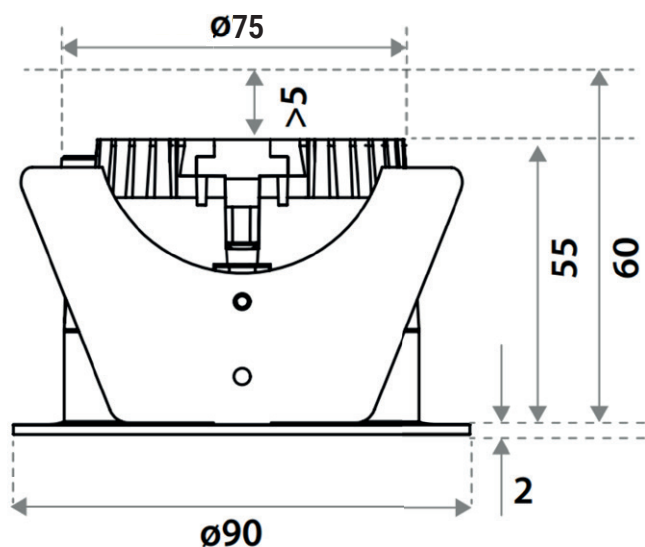

URBANZ30

De URBAN is een compacte inbouwspot die rechtstreeks op 230V kan worden aangesloten zonder driver. De inbouwspot is inclusief aansluitdoos met insteekklemmen. URBAN is geschikt voor vochtige ruimtes.

Algemene gegevens

Referentie	URBANZ30
Wattage	10,5 W
Lumen	800
Kelvin	3000
Kleur	Zwart
Richtbaar	/
CRI	93
Stralingshoek	40°
IP	44
Dimming	TRIAC DIM
Inbouw Ø	75 mm
Veren	Bladveren
Afmeting	Ø90 x 60 mm
Input	220-240Vac
Levensduur	70.000u
Beschermingsklasse	I