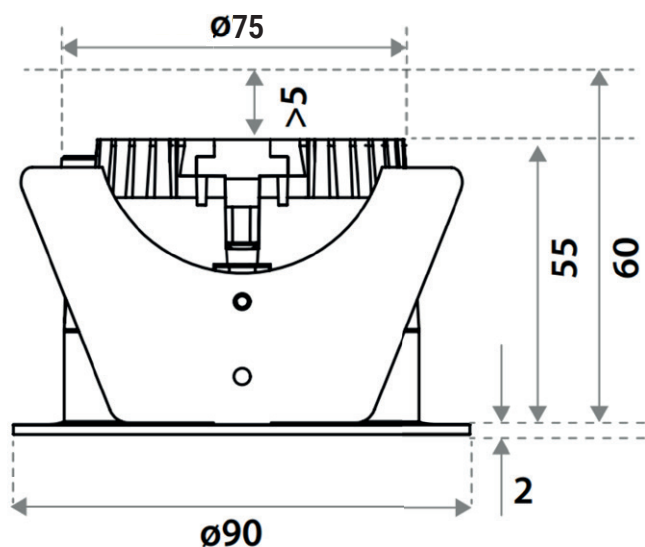

URBANZ27

De URBAN is een compacte inbouwspot die rechtstreeks op 230V kan worden aangesloten zonder driver. De inbouwspot is inclusief aansluitdoos met insteekklemmen. URBAN is geschikt voor vochtige ruimtes.

Algemene gegevens

Referentie	URBANZ27
Wattage	10,5 W
Lumen	800
Kelvin	2700
Kleur	Zwart
Richtbaar	/
CRI	93
Stralingshoek	40°
IP	44
Dimming	TRIAC DIM
Inbouw Ø	75 mm
Veren	Bladveren
Afmeting	Ø90 x 60 mm
Input	220-240Vac
Levensduur	70.000u
Beschermingsklasse	I