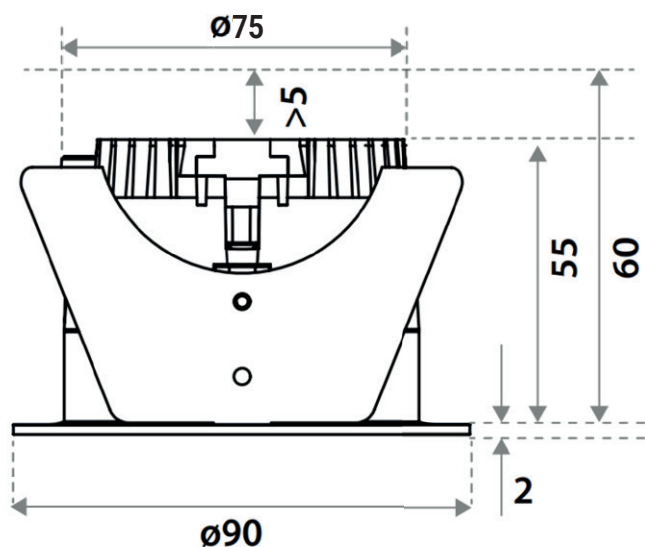

# URBANW30

De URBAN is een compacte inbouwspot die rechtstreeks op 230V kan worden aangesloten zonder driver. De inbouwspot is inclusief aansluitdoos met insteekklemmen. URBAN is geschikt voor vochtige ruimtes.

## Algemene gegevens

Referentie	URBANW30
Wattage	10,5 W
Lumen	800
Kelvin	3000
Kleur	Wit
Richtbaar	/
CRI	93
Stralingshoek	40°
IP	44
Dimming	TRIAC DIM
Inbouw Ø	75 mm
Veren	Bladveren
Afmeting	Ø90 x 60 mm
Input	220-240Vac
Levensduur	70.000u
Beschermingsklasse	I