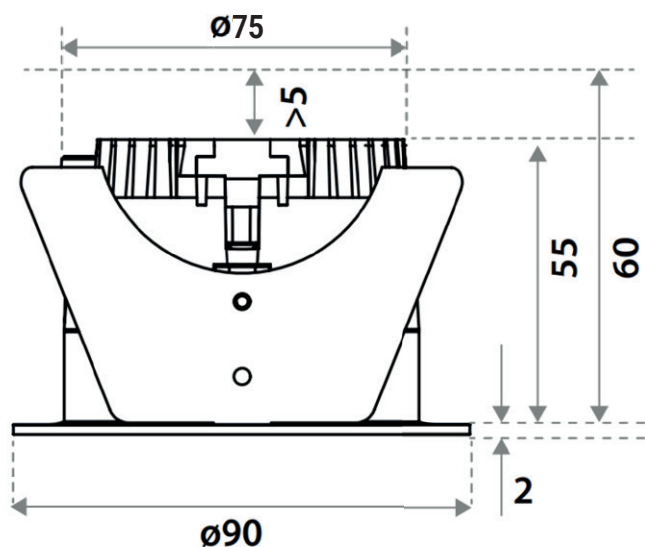

URBANW27

De URBAN is een compacte inbouwspot die rechtstreeks op 230V kan worden aangesloten zonder driver. De inbouwspot is inclusief aansluitdoos met insteekklemmen. URBAN is geschikt voor vochtige ruimtes.

Algemene gegevens

Referentie	URBANW27
Wattage	10,5 W
Lumen	800
Kelvin	2700
Kleur	Wit
Richtbaar	/
CRI	93
Stralingshoek	40°
IP	44
Dimming	TRIAC DIM
Inbouw Ø	75 mm
Veren	Bladveren
Afmeting	Ø90 x 60 mm
Input	220-240Vac
Levensduur	70.000u
Beschermingsklasse	I