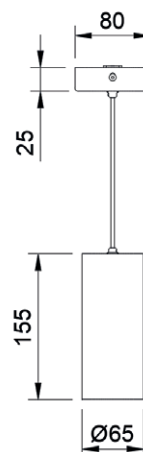

SUZIE

Wit of zwarte pendel; met vervangbare CRI95 ledmodule van 640Lm verkrijgbaar in 2700K of 3000K of met een GU10 sokket.

Referentie	Wattage	Lumen	Kelvin	Kleur	Richtbaar	CRI	Stralingshoek	IP	Dimming	Afmeting	Input	Driver Garantie	LD	BK
SUZIEW27	8	640	2700	WIT	/	95	40°	20	TRIAC	Ø65 x 155mm	220-240Vac	Incl 5 Jaar	100.000u	I
SUZIEW30	8	640	3000	ZWART	/	95	40°	20	TRIAC	Ø65 x 155mm	220-240Vac	Incl 5 Jaar	100.000u	I
SUZIEZ27	8	640	2700	WIT	/	95	40°	20	TRIAC	Ø65 x 155mm	220-240Vac	Incl 5 Jaar	100.000u	I
SUZIEZ30	8	640	3000	ZWART	/	95	40°	20	TRIAC	Ø65 x 155mm	220-240Vac	Incl 5 Jaar	100.000u	I
SUZIEGU10W	/	/	/	WIT	/	/	/	20	/	Ø65 x 155mm	220-240Vac	/	/	I
SUZIEGU10Z	/	/	/	ZWART	/	/	/	20	/	Ø65 x 155mm	220-240Vac	/	/	I