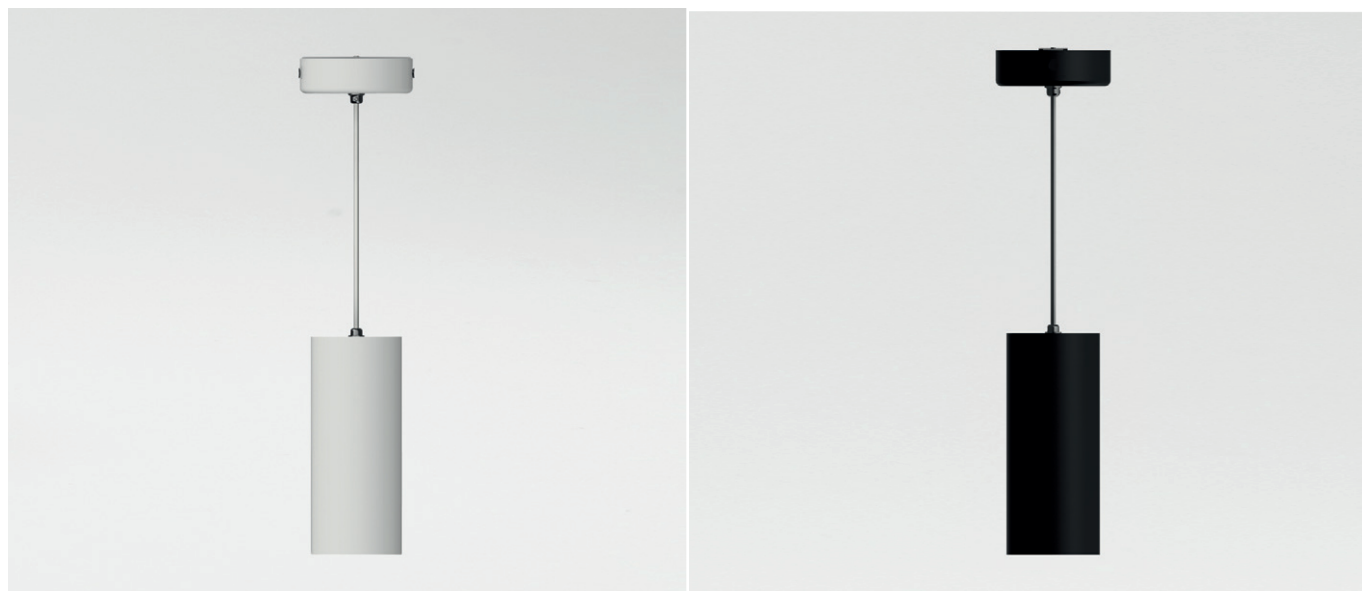

SUZIE

Wit of zwarte pendel; met vervangbare CRI95 ledmodule van 640Lm verkrijgbaar in 2700K of 3000K of met een GU10 sokket.

Referentie	Wattage	Lumen	Kelvin	Kleur	Richtbaar	CRI	Stralingshoek	IP	Dimming	Afmeting	Input	Driver Garantie	LD	BK
SUZIEW27	8	640	2700	WIT	/	95	40°	20	TRIAC	Ø65 x 155mm	220-240Vac	Incl 5 Jaar	100.000u	I
SUZIEW30	8	640	3000	ZWART	/	95	40°	20	TRIAC	Ø65 x 155mm	220-240Vac	Incl 5 Jaar	100.000u	I
SUZIEZ27	8	640	2700	WIT	/	95	40°	20	TRIAC	Ø65 x 155mm	220-240Vac	Incl 5 Jaar	100.000u	I
SUZIEZ30	8	640	3000	ZWART	/	95	40°	20	TRIAC	Ø65 x 155mm	220-240Vac	Incl 5 Jaar	100.000u	I
SUZIEGU10W	/	/	/	WIT	/	/	/	20	/	Ø65 x 155mm	220-240Vac	/	/	I
SUZIEGU10Z	/	/	/	ZWART	/	/	/	20	/	Ø65 x 155mm	220-240Vac	/	/	I