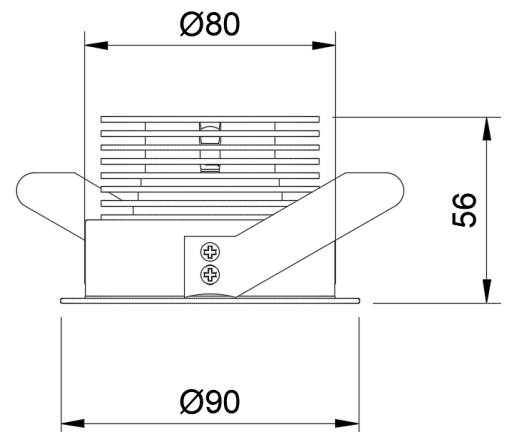

STANS

Wit of zwarte vaste inbouwspot met bladveren; met vervangbare CRI95 ledmodule van 640Lm; verkrijgbaar in 2700K of 3000K. Ook in IP54 variant verkrijgbaar. Driver apart te bestellen; beschikbaar voor zowel fase- als DALI-dimming.

Referentie	Wattage	Lumen	Kelvin	Kleur	Richtbaar	CRI	Stralingshoek	IP	Dimming	InbouwØ	Veren	Afmeting	Input	Driver	LVD	BK
STANSW27	8	640	2700	WIT	/	95	40°	20	TRIAC/DALI	80mm	Blad	Ø90 x 56mm	200mA	Excl	100.000u	III
STANSW30	8	640	3000	WIT	/	95	40°	20	TRIAC/DALI	80mm	Blad	Ø90 x 56mm	200mA	Excl	100.000u	III
STANSZ27	8	640	2700	ZWART	/	95	40°	20	TRIAC/DALI	80mm	Blad	Ø90 x 56mm	200mA	Excl	100.000u	III
STANSZ30	8	640	3000	ZWART	/	95	40°	20	TRIAC/DALI	80mm	Blad	Ø90 x 56mm	200mA	Excl	100.000u	III
STANSIPW27	8	640	2700	WIT	/	95	40°	54	TRIAC/DALI	80mm	Blad	Ø90 x 56mm	200mA	Excl	100.000u	III
STANSIPW30	8	640	3000	WIT	/	95	40°	54	TRIAC/DALI	80mm	Blad	Ø90 x 56mm	200mA	Excl	100.000u	III
STANSIPZ27	8	640	2700	ZWART	/	95	40°	54	TRIAC/DALI	80mm	Blad	Ø90 x 56mm	200mA	Excl	100.000u	III
STANSIPZ30	8	640	3000	ZWART	/	95	40°	54	TRIAC/DALI	80mm	Blad	Ø90 x 56mm	200mA	Excl	100.000u	III
DRIVERS1	DRIVER TRIAC DIM - 1 SPOT															
DRIVERSM2	DRIVER TRIAC DIM - 2 SPOTS															
DRIVERDALIS1	DRIVER DALI DIM - 1 SPOT															
DRIVERDALISM2	DRIVER DALI DIM - 2 SPOTS															
DRIVERDALILDD	CONSTANT CURRENT DRIVER LDD 48V DALI DIM - 1 SPOT															