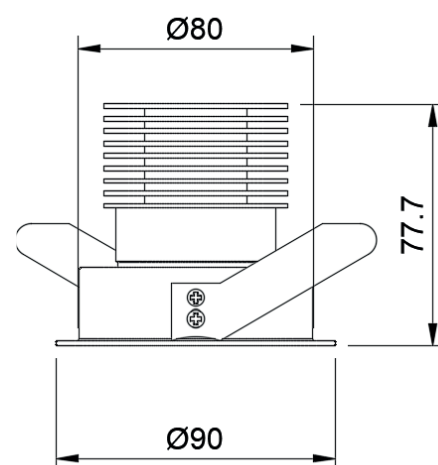

STANM

Wit of zwarte vaste inbouwspot met bladveren; met vervangbare CRI95 ledmodule van 880Lm; verkrijgbaar in 2700K of 3000K.
Driver apart te bestellen; beschikbaar voor zowel fase- als DALI-dimming.

Referentie	Wattage	Lumen	Kelvin	Kleur	Richtbaar	CRI	Stralingshoek	IP	Dimming	InbouwØ	Veren	Afmeting	Input	Driver	LVD	BK
STANMW27	11	880	2700	WIT	/	95	40°	20	TRIAC/DALI	72mm	Bladveren	Ø82 x 78mm	250mA	Excl	100.000u	III
STANMW30	11	880	3000	WIT	/	95	40°	20	TRIAC/DALI	72mm	Bladveren	Ø82 x 78mm	250mA	Excl	100.000u	III
STANMZ27	11	880	2700	ZWART	/	95	40°	20	TRIAC/DALI	72mm	Bladveren	Ø82 x 78mm	250mA	Excl	100.000u	III
STANMZ30	11	880	3000	ZWART	/	95	40°	20	TRIAC/DALI	72mm	Bladveren	Ø82 x 78mm	250mA	Excl	100.000u	III
DRIVERM1	DRIVER TRIAC DIM - 1 SPOT															
DRIVERSM2	DRIVER TRIAC DIM - 2 SPOTS															
DRIVERDALIM1	DRIVER DALI DIM - 1 SPOT															
DRIVERDALISM2	DRIVER DALI DIM - 2 SPOTS															
DRIVERDALILDD	CONSTANT CURRENT DRIVER LDD 48V DALI DIM - 1 SPOT															