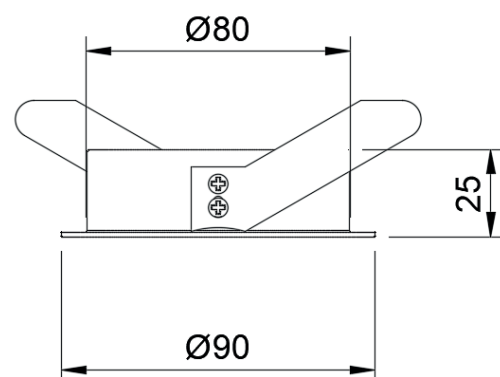

# STANGU10

Wit of zwarte vaste inbouwspot met bladveren; uitgerust met een GU10 socket.  
Ook in IP54 variant verkrijgbaar.

Referentie	Wattage	Lumen	Kelvin	Kleur	Richtbaar	CRI	Stralingshoek	IP	Dimming	InbouwØ	Veren	Afmeting	Input	Driver	LVD	BK
STANGU10W	/	/	/	WIT	/	/	/	20	/	80mm	Blad	Ø90mm	/	/	/	II
STANGU10Z	/	/	/	ZWART	/	/	/	20	/	80mm	Blad	Ø90mm	/	/	/	II
STANIPGU10W	/	/	/	WIT	/	/	/	54	/	80mm	Blad	Ø90mm	/	/	/	II
STANIPGU10Z	/	/	/	ZWART	/	/	/	54	/	80mm	Blad	Ø90mm	/	/	/	II