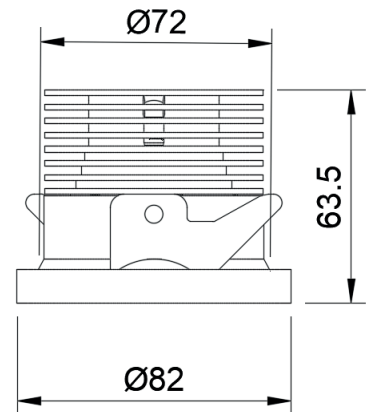

# RAS

Wit of zwarte vaste inbouwspot met bladveren; met vervangbare CRI95 ledmodule van 640Lm; verkrijgbaar in 2700K of 3000K. Ook in IP54 variant verkrijgbaar; opbouwrand voor trimless effect. Driver apart te bestellen; beschikbaar voor zowel fase- als DALI-dimming.

Referentie	Wattage	Lumen	Kelvin	Kleur	Richtbaar	CRI	Stralingshoek	IP	Dimming	InbouwØ	Veren	Afmeting	Input	Driver	LVD	BK
RASW27	8	640	2700	WIT	/	95	40°	20	TRIAC/DALI	72mm	Bladveren	Ø82 x 63,5mm	200mA	Excl	100.000u	III
RASW30	8	640	3000	WIT	/	95	40°	20	TRIAC/DALI	72mm	Bladveren	Ø82 x 63,5mm	200mA	Excl	100.000u	III
RASZ27	8	640	2700	ZWART	/	95	40°	20	TRIAC/DALI	72mm	Bladveren	Ø82 x 63,5mm	200mA	Excl	100.000u	III
RASZ30	8	640	3000	ZWART	/	95	40°	20	TRIAC/DALI	72mm	Bladveren	Ø82 x 63,5mm	200mA	Excl	100.000u	III
RASIPW27	8	640	2700	WIT	/	95	40°	54	TRIAC/DALI	72mm	Bladveren	Ø82 x 63,5mm	200mA	Excl	100.000u	III
RASIPW30	8	640	3000	WIT	/	95	40°	54	TRIAC/DALI	72mm	Bladveren	Ø82 x 63,5mm	200mA	Excl	100.000u	III
RASIPZ27	8	640	2700	ZWART	/	95	40°	54	TRIAC/DALI	72mm	Bladveren	Ø82 x 63,5mm	200mA	Excl	100.000u	III
RASIPZ30	8	640	3000	ZWART	/	95	40°	54	TRIAC/DALI	72mm	Bladveren	Ø82 x 63,5mm	200mA	Excl	100.000u	III
DRIVERS1	DRIVER TRIAC DIM - 1 SPOT															
DRIVERSM2	DRIVER TRIAC DIM - 2 SPOTS															
DRIVERDALIS1	DRIVER DALI DIM - 1 SPOT															
DRIVERDALISM2	DRIVER DALI DIM - 2 SPOTS															
DRIVERDALILDD	CONSTANT CURRENT DRIVER LDD 48V DALI DIM - 1 SPOT															