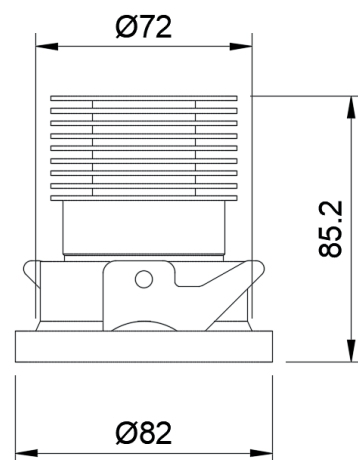

# RAM

Wit of zwarte vaste inbouwspot met bladveren; met vervangbare CRI95 ledmodule van 880Lm; verkrijgbaar in 2700K of 3000K. Opbouwrand voor trimless effect. Driver apart te bestellen; beschikbaar voor zowel fase- als DALI-dimming.

Referentie	Wattage	Lumen	Kelvin	Kleur	Richtbaar	CRI	Stralingshoek	IP	Dimming	InbouwØ	Veren	Afmeting	Input	Driver	LVD	BK
RAMW27	11	880	2700	WIT	/	95	40°	20	TRIAC/DALI	72mm	Bladveren	Ø82 x 85,2mm	250mA	Excl	100.000u	III
RAMW30	11	880	3000	WIT	/	95	40°	20	TRIAC/DALI	72mm	Bladveren	Ø82 x 85,2mm	250mA	Excl	100.000u	III
RAMZ27	11	880	2700	ZWART	/	95	40°	20	TRIAC/DALI	72mm	Bladveren	Ø82 x 85,2mm	250mA	Excl	100.000u	III
RAMZ30	11	880	3000	ZWART	/	95	40°	20	TRIAC/DALI	72mm	Bladveren	Ø82 x 85,2mm	250mA	Excl	100.000u	III
DRIVERM1	DRIVER TRIAC DIM - 1 SPOT															
DRIVERSM2	DRIVER TRIAC DIM - 2 SPOTS															
DRIVERDALIM1	DRIVER DALI DIM - 1 SPOT															
DRIVERDALISM2	DRIVER DALI DIM - 2 SPOTS															
DRIVERDALILDD	CONSTANT CURRENT DRIVER LDD 48V DALI DIM - 1 SPOT															