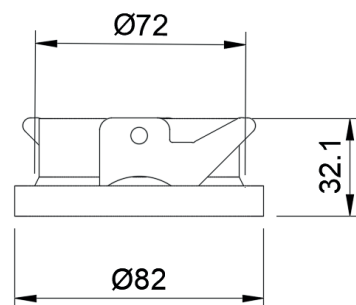

RAGU10

Wit of zwarte vaste inbouwspot met bladveren; uitgerust met een GU10 socket.
Ook in IP54 variant verkrijgbaar; opbouwrand voor trimless effect.

Referentie	Wattage	Lumen	Kelvin	Kleur	Richtbaar	CRI	Stralingshoek	IP	Dimming	InbouwØ	Veren	Afmeting	Input	Driver	LVD	BK
RAGU10W	/	/	/	WIT	/	/	/	20	/	72mm	Bladveren	Ø82 mm	/	/	/	II
RAGU10Z	/	/	/	ZWART	/	/	/	20	/	72mm	Bladveren	Ø82 mm	/	/	/	II
RAIPGU10W	/	/	/	WIT	/	/	/	54	/	72mm	Bladveren	Ø82mm	/	/	/	II
RAIPGU10Z	/	/	/	ZWART	/	/	/	54	/	72mm	Bladveren	Ø82mm	/	/	/	II