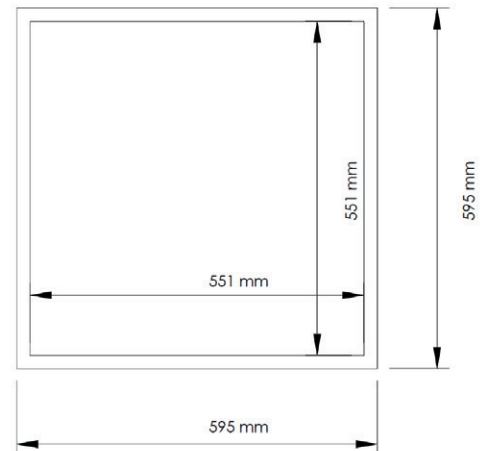

Referentie	Wattage	Lumen	Kelvin	Kleur	CRI	Stralingshoek	IP	Dimming	Afmeting	UGR	Input	Driver	LVD	BK
PROPANEL6030	36	4320	3000	WIT	>80	120°	20	/	595 x 595 x 9 mm	<19	220-240Vac	Incl	50.000u	III
PROPANEL6040	36	4500	4000	WIT	>80	120°	20	/	595 x 595 x 9 mm	<19	220-240Vac	Incl	50.000u	III
PROPANELDALI	PROPANEL DALI / PUSH DIMBARE DRIVER													
KADER6060	OPBOUWKADER PANEL 6060 WIT													
KADERINB600	INBOUWKADER PANEL 6060 WIT													
KADEROPB600	OPBOUWKADER PANEL 6060 WIT VOORGEMONTEERD													
PENDELKIT	PENDELKIT PROPANEL 6060/12030													