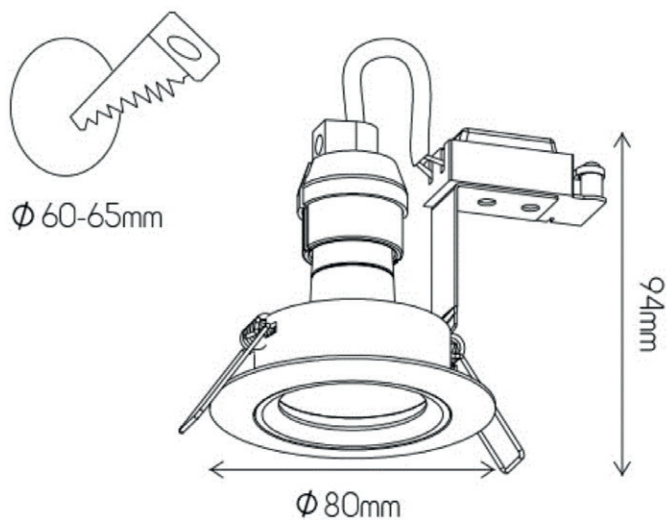

MARV827Z-1

De MARV is een vaste of richtbare inbouwspot met springveren.
De inbouwspot is inclusief GU10 sokket en dimbare warm witte LED lamp.

Algemene gegevens

Referentie	MARV827Z-1
Wattage	4,5 W
Lumen	350
Kelvin	2700
Kleur	Zwart
Richtbaar	/
CRI	90
Stralingshoekl	36°
IP	20
Dimming	TRIAC DIM
Inbouw \varnothing	60-65mm
Veren	Springveren
Afmeting	$\varnothing 80 \times 94 \text{ mm}$
Input	220-240Vac
Levensduur	15.000u
Beschermingsklasse	II