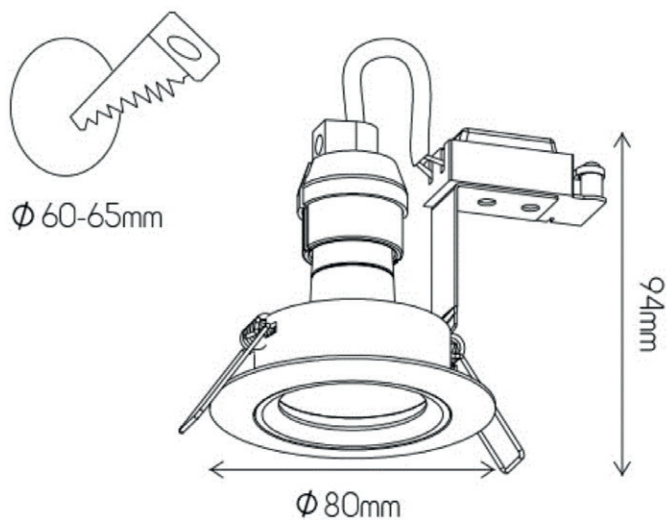

MARV827W-1

De MARV is een vaste of richtbare inbouwspot met springveren.
De inbouwspot is inclusief GU10 sokket en dimbare warm witte LED lamp.

Algemene gegevens

Referentie	MARV827W-1
Wattage	4,5 W
Lumen	350
Kelvin	2700
Kleur	Wit
Richtbaar	/
CRI	90
Stralingshoekl	36°
IP	20
Dimming	TRIAC DIM
Inbouw Ø	60-65mm
Veren	Springveren
Afmeting	Ø80 x 94 mm
Input	220-240Vac
Levensduur	15.000u
Beschermingsklasse	II