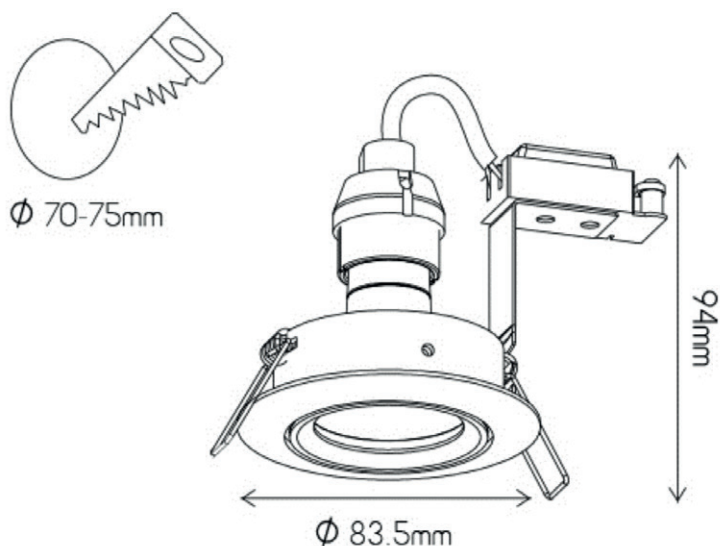

# MARV827ADJZ-1

De MARV is een vaste of richtbare inbouwspot met springveren.  
De inbouwspot is inclusief GU10 sokket en dimbare warm witte LED lamp.

## Algemene gegevens

Referentie	MARV827ADJZ-1
Wattage	4,5 W
Lumen	350
Kelvin	2700
Kleur	Zwart
Richtbaar	30°
CRI	90
Stralingshoek	36°
IP	20
Dimming	TRIAC DIM
Inbouw Ø	70-75 mm
Veren	Springveren
Afmeting	Ø83,5 x 94 mm
Input	220-240Vac
Levensduur	15.000u
Beschermingsklasse	II