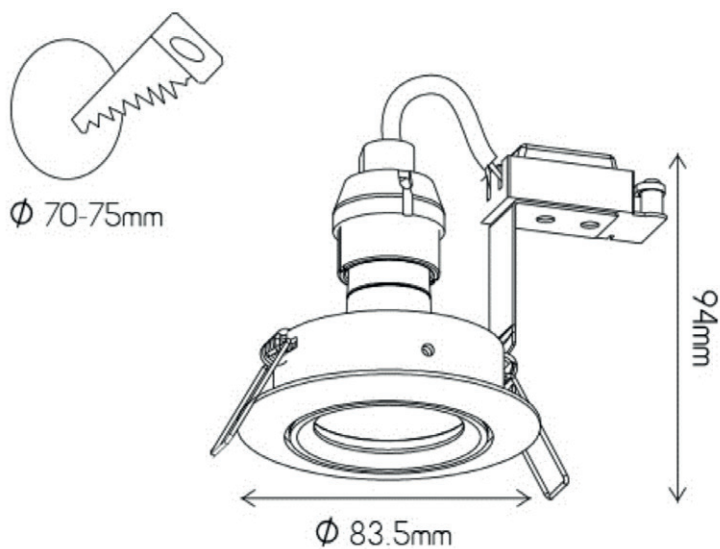

# MARV827ADJW-1

De MARV is een vaste of richtbare inbouwspot met springveren.  
De inbouwspot is inclusief GU10 sokket en dimbare warm witte LED lamp.

## Algemene gegevens

Referentie	MARV827A-1
Wattage	4,5 W
Lumen	350
Kelvin	2700
Kleur	Wit
Richtbaar	30°
CRI	90
Stralingshoek	36°
IP	20
Dimming	TRIAC DIM
Inbouw Ø	70-75 mm
Veren	Springveren
Afmeting	Ø83,5 x 94 mm
Input	220-240Vac
Levensduur	15.000u
Beschermingsklasse	II