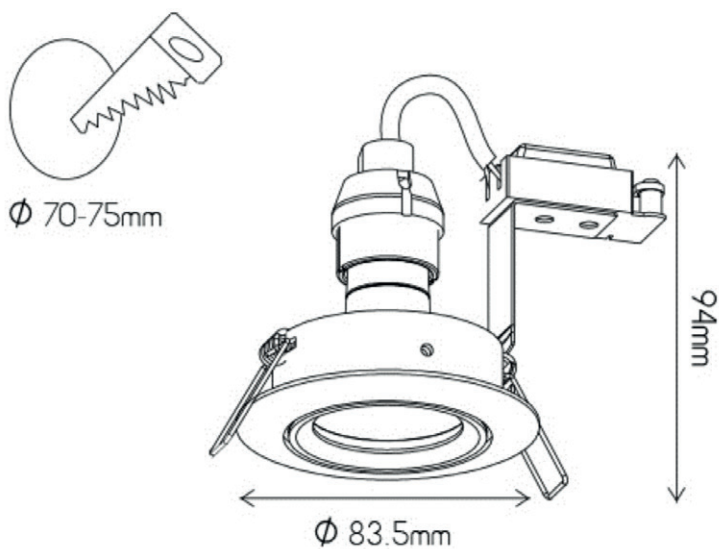

MARV827ADJA-1

De MARV is een vaste of richtbare inbouwspot met springveren.
De inbouwspot is inclusief GU10 sokket en dimbare warm witte LED lamp.

Algemene gegevens

Referentie	MARV827ADJA-1
Wattage	4,5 W
Lumen	350
Kelvin	2700
Kleur	Alu
Richtbaar	30°
CRI	90
Stralingshoek	36°
IP	20
Dimming	TRIAC DIM
Inbouw Ø	70-75 mm
Veren	Springveren
Afmeting	Ø83,5 x 94 mm
Input	220-240Vac
Levensduur	15.000u
Beschermingsklasse	II