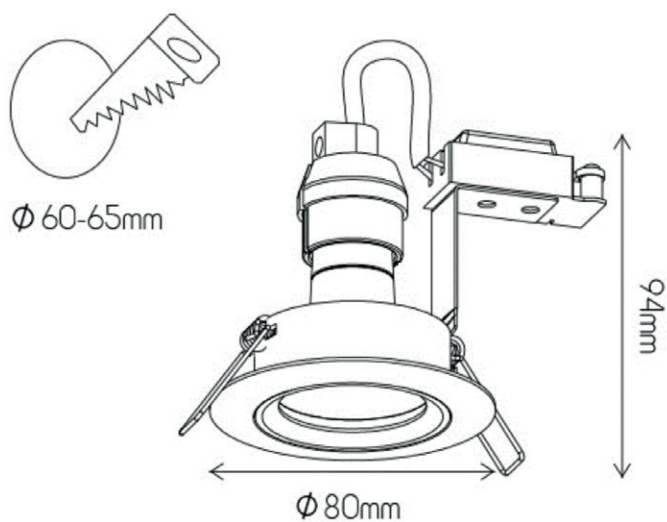

MARV827A-1

De MARV is een vaste of richtbare inbouwspot met springveren.
De inbouwspot is inclusief GU10 sokket en dimbare warm witte LED lamp.

Algemene gegevens

Referentie	MARV827A-1
Wattage	4,5 W
Lumen	350
Kelvin	2700
Kleur	Alu
Richtbaar	/
CRI	90
Stralingshoek	36°
IP	20
Dimming	TRIAC DIM
Inbouw Ø	60-65mm
Veren	Springveren
Afmeting	Ø80 x 94 mm
Input	220-240Vac
Levensduur	15.000u
Beschermingsklasse	II