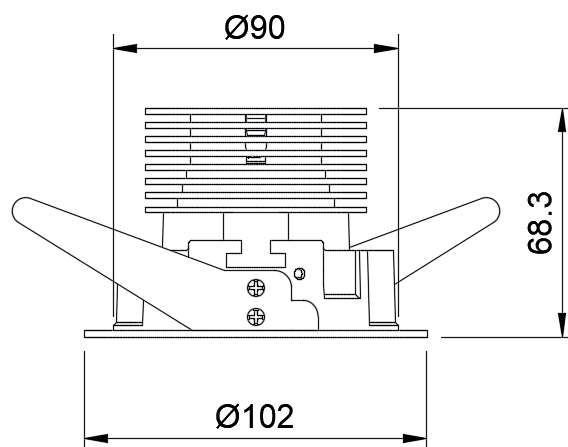

MARCS

Wit of zwarte vaste inbouwspot met bladveren; met vervangbare CRI95 ledmodule van 640Lm; verkrijgbaar in 2700K of 3000K.
Driver apart te bestellen; beschikbaar voor zowel fase- als DALI-dimming.

Referentie	Wattage	Lumen	Kelvin	Kleur	Richtbaar	CRI	Stralingshoek	IP	Dimming	InbouwØ	Veren	Afmeting	Input	Driver	LVD	BK
MARCSW27	8	640	2700	WIT	/	95	40°	20	TRIAC/DALI	90mm	Blad	Ø102 x 68,3mm	200mA	Excl	100.000u	III
MARCSW30	8	640	3000	WIT	/	95	40°	20	TRIAC/DALI	90mm	Blad	Ø102 x 68,3mm	200mA	Excl	100.000u	III
MARCSZ27	8	640	2700	ZWART	/	95	40°	20	TRIAC/DALI	90mm	Blad	Ø102 x 68,3mm	200mA	Excl	100.000u	III
MARCSZ30	8	640	3000	ZWART	/	95	40°	20	TRIAC/DALI	90mm	Blad	Ø102 x 68,3mm	200mA	Excl	100.000u	III
DRIVERS1	DRIVER TRIAC DIM - 1 SPOT															
DRIVERSM2	DRIVER TRIAC DIM - 2 SPOTS															
DRIVERDALIS1	DRIVER DALI DIM - 1 SPOT															
DRIVERDALISM2	DRIVER DALI DIM - 2 SPOTS															
DRIVERDALILDD	CONSTANT CURRENT DRIVER LDD 48V DALI DIM - 1 SPOT															