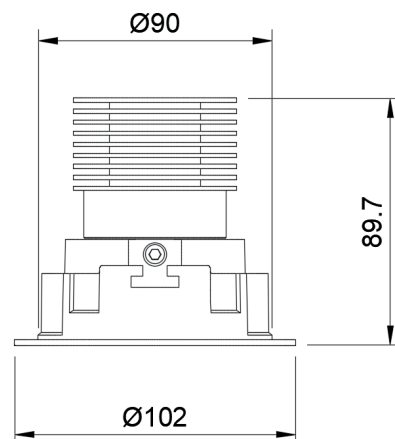

MARCM

Wit of zwarte vaste inbouwspot met bladveren; met vervangbare CRI95 ledmodule van 880Lm; verkrijgbaar in 2700K of 3000K.
Driver apart te bestellen; beschikbaar voor zowel fase- als DALI-dimming.

Referentie	Wattage	Lumen	Kelvin	Kleur	Richtbaar	CRI	Stralingshoek	IP	Dimming	InbouwØ	Veren	Afmeting	Input	Driver	LVD	BK
MARCMW27	11	880	2700	WIT	/	95	40°	20	TRIAC/DALI	90mm	Blad	Ø102 x 89,7mm	250mA	Excl	100.000u	III
MARCMW30	11	880	3000	WIT	/	95	40°	20	TRIAC/DALI	90mm	Blad	Ø102 x 89,7mm	250mA	Excl	100.000u	III
MARCMZ27	11	880	2700	ZWART	/	95	40°	20	TRIAC/DALI	90mm	Blad	Ø102 x 89,7mm	250mA	Excl	100.000u	III
MARCMZ30	11	880	3000	ZWART	/	95	40°	20	TRIAC/DALI	90mm	Blad	Ø102 x 89,7mm	250mA	Excl	100.000u	III
DRIVERM1	DRIVER TRIAC DIM - 1 SPOT															
DRIVERSM2	DRIVER TRIAC DIM - 2 SPOTS															
DRIVERDALIM1	DRIVER DALI DIM - 1 SPOT															
DRIVERDALISM2	DRIVER DALI DIM - 2 SPOTS															
DRIVERDALILDD	CONSTANT CURRENT DRIVER LDD 48V DALI DIM - 1 SPOT															