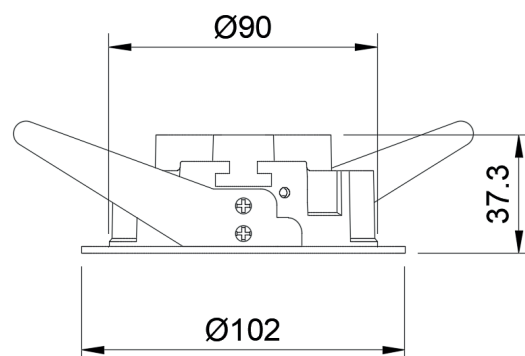

# MARCGU10

Wit of zwarte vaste inbouwspot met bladveren;  
uitgerust met een GU10 socket

Referentie	Wattage	Lumen	Kelvin	Kleur	Richtbaar	CRI	Stralingshoek	IP	Dimming	InbouwØ	Veren	Afmeting	Input	Driver	LVD	BK
MARCGU10W	/	/	/	WIT	/	/	/	20	/	90mm	Blad	Ø102mm	/	/	/	II
MARCGU10Z	/	/	/	ZWART	/	/	/	20	/	90mm	Blad	Ø102mm	/	/	/	II