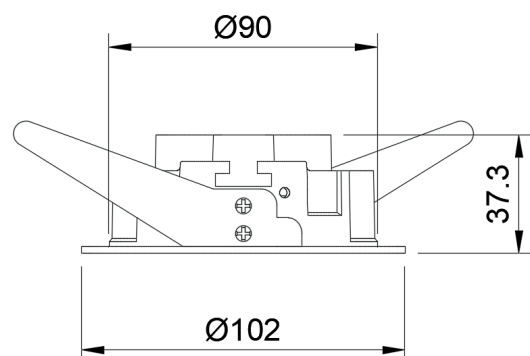

MARCELGU10

Wit of zwarte richtbare inbouwspot met bladveren;
uitgerust met een GU10 socket

Referentie	Wattage	Lumen	Kelvin	Kleur	Richtbaar	CRI	Stralingshoek	IP	Dimming	InbouwØ	Veren	Afmeting	Input	Driver	LVD	BK
MARCELGU10W/	/	/	/	WIT	30°	/	/	20	/	90mm	Blad	Ø102mm	/	/	/	II
MARCELGU10Z/	/	/	/	ZWART	30°	/	/	20	/	90mm	Blad	Ø102mm	/	/	/	II