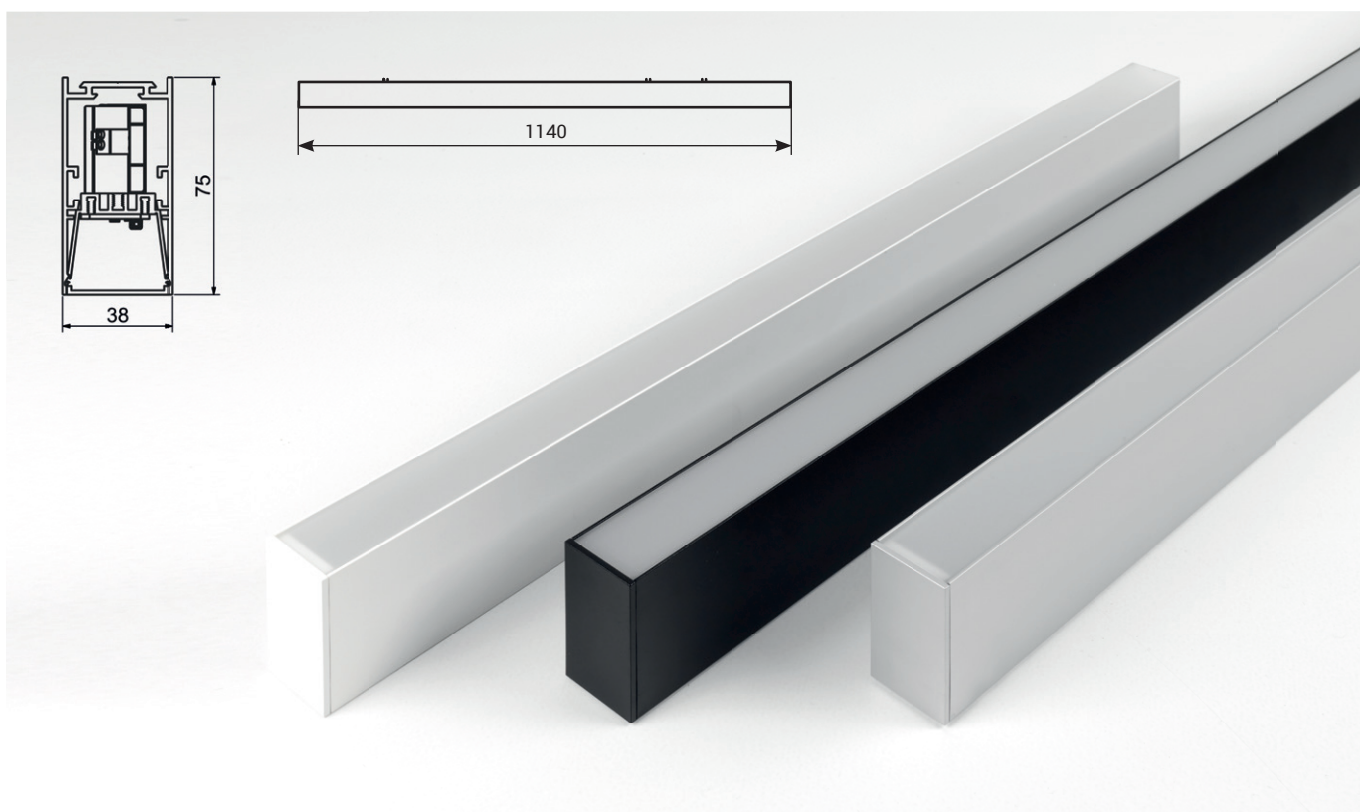

LINESUSSMAL

De opbouw of pendel LED profielen zijn vervaardigd uit geanodiseerd aluminium en verkrijgbaar in het wit, zwart of alu. Een dimbare of niet dimbare driver is geïntegreerd in het profiel. Er is keuze tussen 3000K of 4000K. Standaard zijn de profielen verkrijgbaar in 3 vaste lengtes maar ze kunnen ook op maat geleverd worden.

Referentie	Wattage	Lumen	Kelvin	Kleur	CRI	IP	Dimming	Afmeting	Input	Beschermingsklasse
LINESUSSMALLW40DIM	26	3150	4000	WIT	>85	20	DALI / PUSH	38 x 75 x 1140mm	220-240Vac	I
LINESUSSMALLW40	26	3150	4000	WIT	>85	20	/	38 x 75 x 1140mm	220-240Vac	I
LINESUSSMALLZ40DIM	26	3150	4000	ZWART	>85	20	DALI / PUSH	38 x 75 x 1140mm	220-240Vac	I
LINESUSSMALLZ40	26	3150	4000	ZWART	>85	20	/	38 x 75 x 1140mm	220-240Vac	I
LINESUSSMALLA40DIM	26	3150	4000	ALU	>85	20	DALI / PUSH	38 x 75 x 1140mm	220-240Vac	I
LINESUSSMALLA40	26	3150	4000	ALU	>85	20	/	38 x 75 x 1140mm	220-240Vac	I
LINESUSSMALLW30DIM	26	3150	3000	WIT	>85	20	DALI / PUSH	38 x 75 x 1140mm	220-240Vac	I
LINESUSSMALLW30	26	3150	3000	WIT	>85	20	/	38 x 75 x 1140mm	220-240Vac	I
LINESUSSMALLZ30DIM	26	3150	3000	ZWART	>85	20	DALI / PUSH	38 x 75 x 1140mm	220-240Vac	I
LINESUSSMALLZ30	26	3150	3000	ZWART	>85	20	/	38 x 75 x 1140mm	220-240Vac	I
LINESUSSMALLA30DIM	26	3150	3000	ALU	>85	20	DALI / PUSH	38 x 75 x 1140mm	220-240Vac	I
LINESUSSMALLA30	26	3150	3000	ALU	>85	20	/	38 x 75 x 1140mm	220-240Vac	I