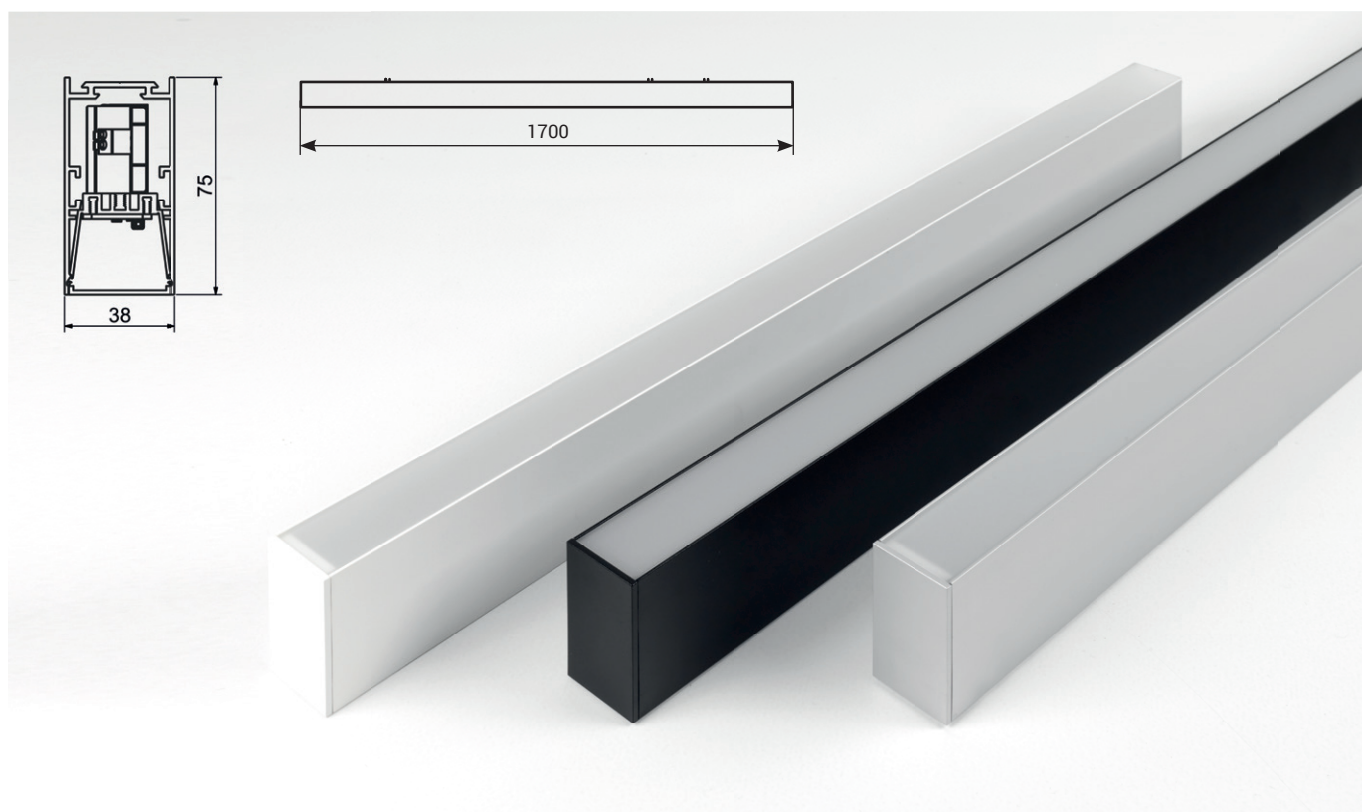

# LINESUSMEDIUM

De opbouw of pendel LED profielen zijn vervaardigd uit geanodiseerd aluminium en verkrijgbaar in het wit, zwart of alu. Een dimbare of niet dimbare driver is geïntegreerd in het profiel. Er is keuze tussen 3000K of 4000K. Standaard zijn de profielen verkrijgbaar in 3 vaste lengtes maar ze kunnen ook op maat geleverd worden.

Referentie	Wattage	Lumen	Kelvin	Kleur	CRI	IP	Dimming	Afmeting	Input	Beschermingsklasse
LINESUSMEDIUMW40DIM	39	4725	4000	WIT	>85	20	DALI / PUSH	38 x 75 x 1700mm	220-240Vac	I
LINESUSMEDIUMW40	39	4725	4000	WIT	>85	20	/	38 x 75 x 1700mm	220-240Vac	I
LINESUSMEDIUMZ40DIM	39	4725	4000	ZWART	>85	20	DALI / PUSH	38 x 75 x 1700mm	220-240Vac	I
LINESUSMEDIUMZ40	39	4725	4000	ZWART	>85	20	/	38 x 75 x 1700mm	220-240Vac	I
LINESUSMEDIUMA40DIM	39	4725	4000	ALU	>85	20	DALI / PUSH	38 x 75 x 1700mm	220-240Vac	I
LINESUSMEDIUMA40	39	4725	4000	ALU	>85	20	/	38 x 75 x 1700mm	220-240Vac	I
LINESUSMEDIUMW30DIM	39	4725	3000	WIT	>85	20	DALI / PUSH	38 x 75 x 1700mm	220-240Vac	I
LINESUSMEDIUMW30	39	4725	3000	WIT	>85	20	/	38 x 75 x 1700mm	220-240Vac	I
LINESUSMEDIUMZ30DIM	39	4725	3000	ZWART	>85	20	DALI / PUSH	38 x 75 x 1700mm	220-240Vac	I
LINESUSMEDIUMZ30	39	4725	3000	ZWART	>85	20	/	38 x 75 x 1700mm	220-240Vac	I
LINESUSMEDIUMA30DIM	39	4725	3000	ALU	>85	20	DALI / PUSH	38 x 75 x 1700mm	220-240Vac	I
LINESUSMEDIUMA30	39	4725	3000	ALU	>85	20	/	38 x 75 x 1700mm	220-240Vac	I