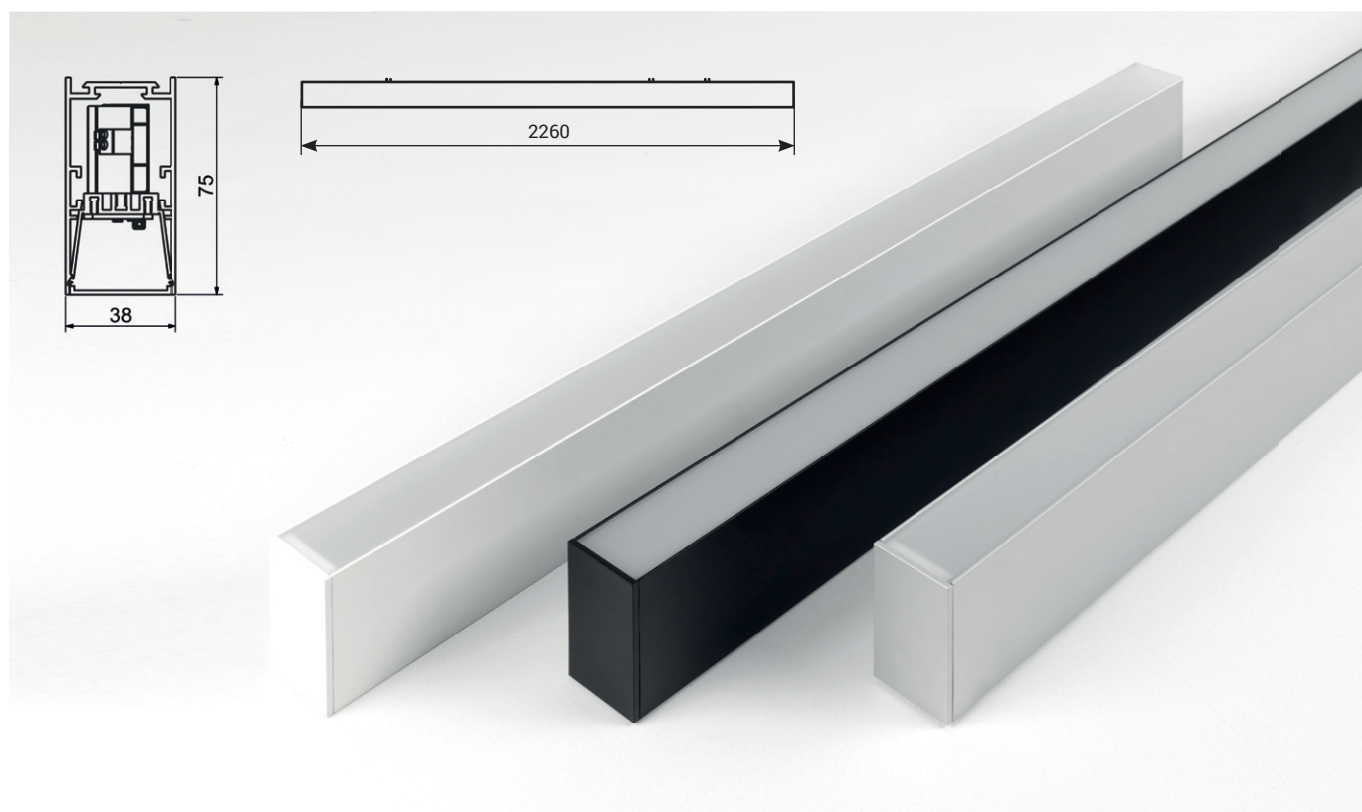

LINESUSLARGE

De opbouw of pendel LED profielen zijn vervaardigd uit geanodiseerd aluminium en verkrijgbaar in het wit, zwart of alu. Een dimbare of niet dimbare driver is geïntegreerd in het profiel. Er is keuze tussen 3000K of 4000K. Standaard zijn de profielen verkrijgbaar in 3 vaste lengtes maar ze kunnen ook op maat geleverd worden.

Referentie	Wattage	Lumen	Kelvin	Kleur	CRI	IP	Dimming	Afmeting	Input	Beschermingsklasse
LINESUSLARGEW40DIM	52	6300	4000	WIT	>85	20	DALI / PUSH	38 x 75 x 2260mm	220-240Vac	I
LINESUSLARGEW40	52	6300	4000	WIT	>85	20	/	38 x 75 x 2260mm	220-240Vac	I
LINESUSLARGEZ40DIM	52	6300	4000	ZWART	>85	20	DALI / PUSH	38 x 75 x 2260mm	220-240Vac	I
LINESUSLARGEZ40	52	6300	4000	ZWART	>85	20	/	38 x 75 x 2260mm	220-240Vac	I
LINESUSLARGEA40DIM	52	6300	4000	ALU	>85	20	DALI / PUSH	38 x 75 x 2260mm	220-240Vac	I
LINESUSLARGEA40	52	6300	4000	ALU	>85	20	/	38 x 75 x 2260mm	220-240Vac	I
LINESUSLARGEW30DIM	52	6300	3000	WIT	>85	20	DALI / PUSH	38 x 75 x 2260mm	220-240Vac	I
LINESUSLARGEW30	52	6300	3000	WIT	>85	20	/	38 x 75 x 2260mm	220-240Vac	I
LINESUSLARGEZ30DIM	52	6300	3000	ZWART	>85	20	DALI / PUSH	38 x 75 x 2260mm	220-240Vac	I
LINESUSLARGEZ30	52	6300	3000	ZWART	>85	20	/	38 x 75 x 2260mm	220-240Vac	I
LINESUSLARGEA30DIM	52	6300	3000	ALU	>85	20	DALI / PUSH	38 x 75 x 2260mm	220-240Vac	I
LINESUSLARGEA30	52	6300	3000	ALU	>85	20	/	38 x 75 x 2260mm	220-240Vac	I