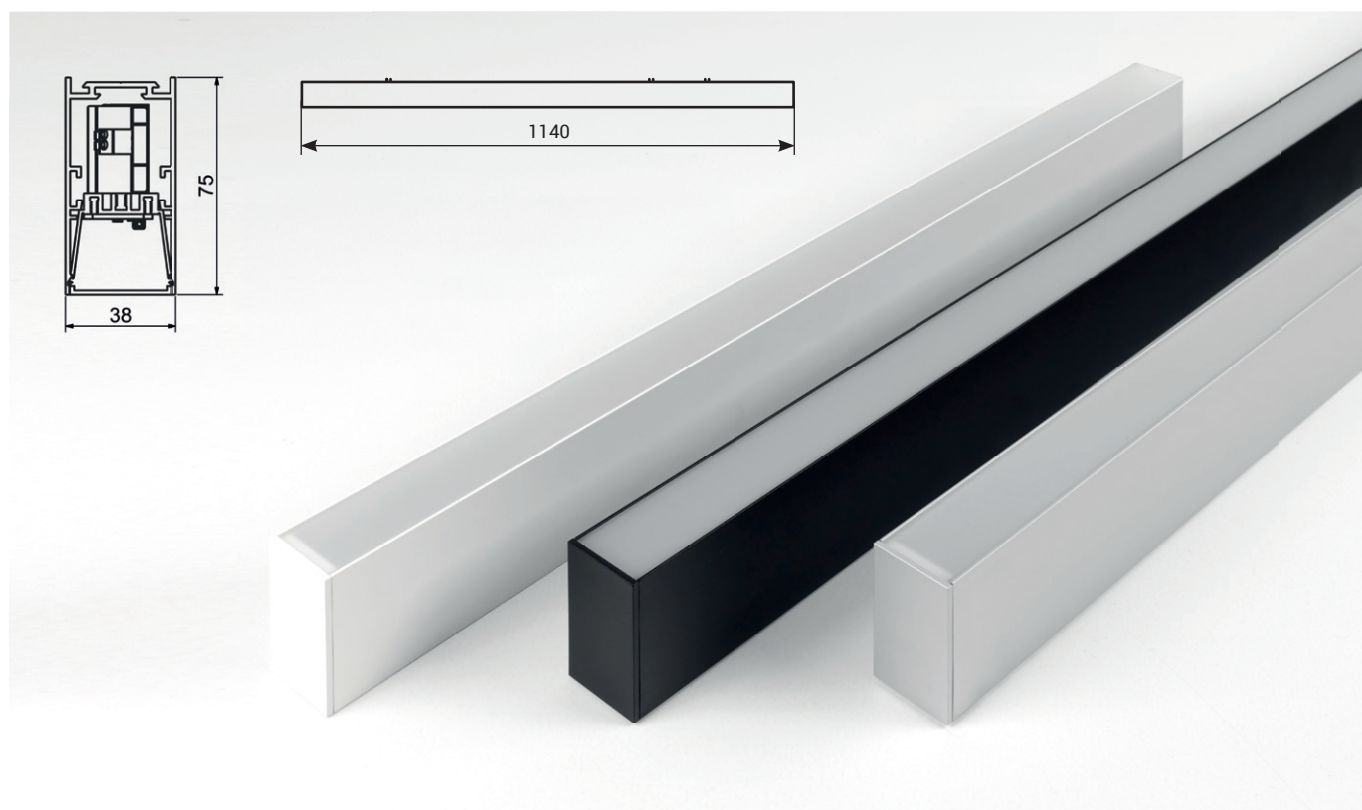

LINESMALL

De opbouw of pendel LED profielen zijn vervaardigd uit geanodiseerd aluminium en verkrijgbaar in het wit, zwart of alu. Een dimbare of niet dimbare driver is geïntegreerd in het profiel. Er is keuze tussen 3000K of 4000K. Standaard zijn de profielen verkrijgbaar in 3 vaste lengtes maar ze kunnen ook op maat geleverd worden.

Referentie	Wattage	Lumen	Kelvin	Kleur	CRI	IP	Dimming	Afmeting	Input	Beschermingsklasse
LINESMALLW40DIM	26	3150	4000	WIT	>85	20	DALI / PUSH	38 x 75 x 1140mm	220-240Vac	I
LINESMALLW40	26	3150	4000	WIT	>85	20	/	38 x 75 x 1140mm	220-240Vac	I
LINESMALLZ40DIM	26	3150	4000	ZWART	>85	20	DALI / PUSH	38 x 75 x 1140mm	220-240Vac	I
LINESMALLZ40	26	3150	4000	ZWART	>85	20	/	38 x 75 x 1140mm	220-240Vac	I
LINESMALLA40DIM	26	3150	4000	ALU	>85	20	DALI / PUSH	38 x 75 x 1140mm	220-240Vac	I
LINESMALLA40	26	3150	4000	ALU	>85	20	/	38 x 75 x 1140mm	220-240Vac	I
LINESMALLW30DIM	26	3150	3000	WIT	>85	20	DALI / PUSH	38 x 75 x 1140mm	220-240Vac	I
LINESMALLW30	26	3150	3000	WIT	>85	20	/	38 x 75 x 1140mm	220-240Vac	I
LINESMALLZ30DIM	26	3150	3000	ZWART	>85	20	DALI / PUSH	38 x 75 x 1140mm	220-240Vac	I
LINESMALLZ30	26	3150	3000	ZWART	>85	20	/	38 x 75 x 1140mm	220-240Vac	I
LINESMALLA30DIM	26	3150	3000	ALU	>85	20	DALI / PUSH	38 x 75 x 1140mm	220-240Vac	I
LINESMALLA30	26	3150	3000	ALU	>85	20	/	38 x 75 x 1140mm	220-240Vac	I