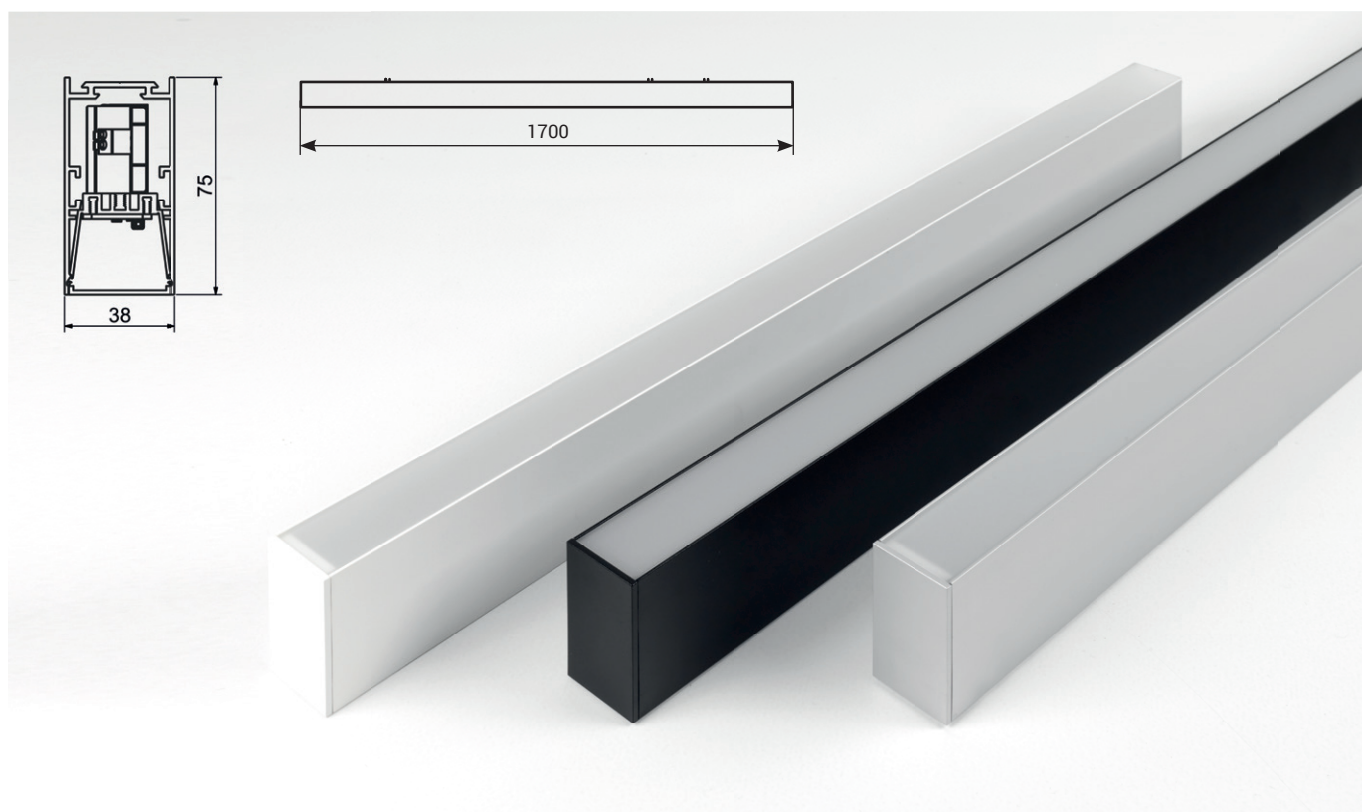

LINEMEDIUM

De opbouw of pendel LED profielen zijn vervaardigd uit geanodiseerd aluminium en verkrijgbaar in het wit, zwart of alu. Een dimbare of niet dimbare driver is geïntegreerd in het profiel. Er is keuze tussen 3000K of 4000K. Standaard zijn de profielen verkrijgbaar in 3 vaste lengtes maar ze kunnen ook op maat geleverd worden.

Referentie	Wattage	Lumen	Kelvin	Kleur	CRI	IP	Dimming	Afmeting	Input	Beschermingsklasse
LINEMEDIUMW40DIM	39	4725	4000	WIT	>85	20	DALI / PUSH	38 x 75 x 1700mm	220-240Vac	I
LINEMEDIUMW40	39	4725	4000	WIT	>85	20	/	38 x 75 x 1700mm	220-240Vac	I
LINEMEDIUMZW40DIM	39	4725	4000	ZWART	>85	20	DALI / PUSH	38 x 75 x 1700mm	220-240Vac	I
LINEMEDIUMZW40	39	4725	4000	ZWART	>85	20	/	38 x 75 x 1700mm	220-240Vac	I
LINEMEDIUMALU40DIM	39	4725	4000	ALU	>85	20	DALI / PUSH	38 x 75 x 1700mm	220-240Vac	I
LINEMEDIUMALU40	39	4725	4000	ALU	>85	20	/	38 x 75 x 1700mm	220-240Vac	I
LINEMEDIUMW30DIM	39	4725	3000	WIT	>85	20	DALI / PUSH	38 x 75 x 1700mm	220-240Vac	I
LINEMEDIUMW30	39	4725	3000	WIT	>85	20	/	38 x 75 x 1700mm	220-240Vac	I
LINEMEDIUMZW30DIM	39	4725	3000	ZWART	>85	20	DALI / PUSH	38 x 75 x 1700mm	220-240Vac	I
LINEMEDIUMZW30	39	4725	3000	ZWART	>85	20	/	38 x 75 x 1700mm	220-240Vac	I
LINEMEDIUMALU30DIM	39	4725	3000	ALU	>85	20	DALI / PUSH	38 x 75 x 1700mm	220-240Vac	I
LINEMEDIUMALU30	39	4725	3000	ALU	>85	20	/	38 x 75 x 1700mm	220-240Vac	I