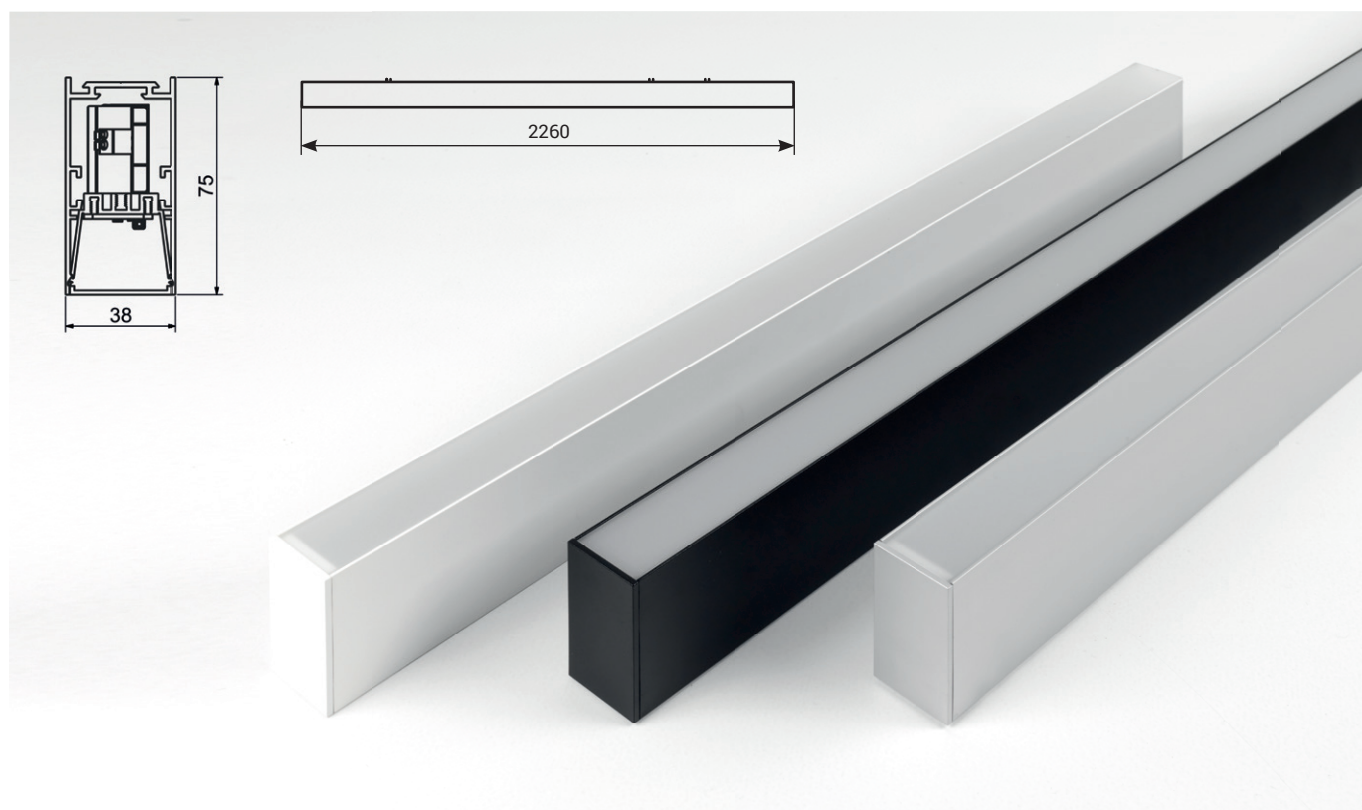

LINELARGE

De opbouw of pendel LED profielen zijn vervaardigd uit geanodiseerd aluminium en verkrijgbaar in het wit, zwart of alu. Een dimbare of niet dimbare driver is geïntegreerd in het profiel. Er is keuze tussen 3000K of 4000K. Standaard zijn de profielen verkrijgbaar in 3 vaste lengtes maar ze kunnen ook op maat geleverd worden.

Referentie	Wattage	Lumen	Kelvin	Kleur	CRI	IP	Dimming	Afmeting	Input	Beschermingsklasse
LINELARGEW40DIM	52	6300	4000	WIT	>85	20	DALI / PUSH	38 x 75 x 2260mm	220-240Vac	I
LINELARGEW40	52	6300	4000	WIT	>85	20	/	38 x 75 x 2260mm	220-240Vac	I
LINELARGEZ40DIM	52	6300	4000	ZWART	>85	20	DALI / PUSH	38 x 75 x 2260mm	220-240Vac	I
LINELARGEZ40	52	6300	4000	ZWART	>85	20	/	38 x 75 x 2260mm	220-240Vac	I
LINELARGEA40DIM	52	6300	4000	ALU	>85	20	DALI / PUSH	38 x 75 x 2260mm	220-240Vac	I
LINELARGEA40	52	6300	4000	ALU	>85	20	/	38 x 75 x 2260mm	220-240Vac	I
LINELARGEW30DIM	52	6300	3000	WIT	>85	20	DALI / PUSH	38 x 75 x 2260mm	220-240Vac	I
LINELARGEW30	52	6300	3000	WIT	>85	20	/	38 x 75 x 2260mm	220-240Vac	I
LINELARGEZ30DIM	52	6300	3000	ZWART	>85	20	DALI / PUSH	38 x 75 x 2260mm	220-240Vac	I
LINELARGEZ30	52	6300	3000	ZWART	>85	20	/	38 x 75 x 2260mm	220-240Vac	I
LINELARGEA30DIM	52	6300	3000	ALU	>85	20	DALI / PUSH	38 x 75 x 2260mm	220-240Vac	I
LINELARGEA30	52	6300	3000	ALU	>85	20	/	38 x 75 x 2260mm	220-240Vac	I