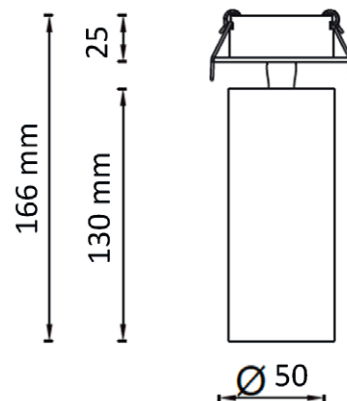

LEON

Halfinbouw kokerspot met een fasedimbare vaste ledmodule.
Dankzij de hoge CRI waarde en elegant design is deze spot
ideaal voor gebruik in residentiële toepassingen

Referentie	Wattage	Lumen	Kelvin	Kleur	Richtbaar	CRI	Stralingshoek	IP	Dimming	InbouwØ	Veren	Afmeting	Input	Driver	LVD	BK
LEONW27	8	850	2700	WIT	350°	95	40°	20	TRIAC	75mm	Springveren	Ø50 x 130mm	220-240Vac	Incl	50.000u	III
LEONW30	8	850	3000	WIT	350°	95	40°	20	TRIAC	75mm	Springveren	Ø50 x 130mm	220-240Vac	Incl	50.000u	III
LEONZ27	8	850	2700	ZWART	350°	95	40°	20	TRIAC	75mm	Springveren	Ø50 x 130mm	220-240Vac	Incl	50.000u	III
LEONZ30	8	850	3000	ZWART	350°	95	40°	20	TRIAC	75mm	Springveren	Ø50 x 130mm	220-240Vac	Incl	50.000u	III