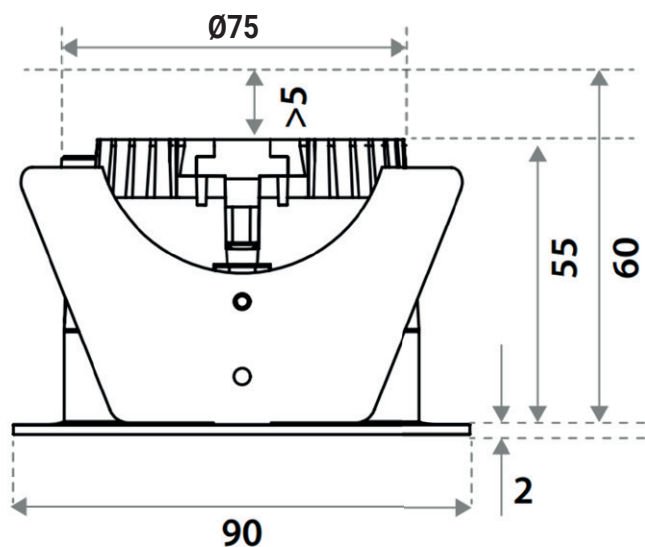

KORNEZ30

De KORNE is een compacte inbouwspot die rechtstreeks op 230V kan worden aangesloten zonder driver. De inbouwspot is inclusief aansluitdoos met insteekklemmen. KORNE is geschikt voor vochtige ruimtes.

Algemene gegevens

Referentie	KORNEZ30
Wattage	10,3 W
Lumen	800
Kelvin	3000
Kleur	Zwart
Richtbaar	/
CRI	93
Stralingshoek	80°
IP	44
Dimming	TRIAC DIM
Inbouw Ø	75 mm
Veren	Bladveren
Afmeting	90 x 90 x 60mm
Input	220-240Vac
Levensduur	70.000u
Beschermingsklasse	I