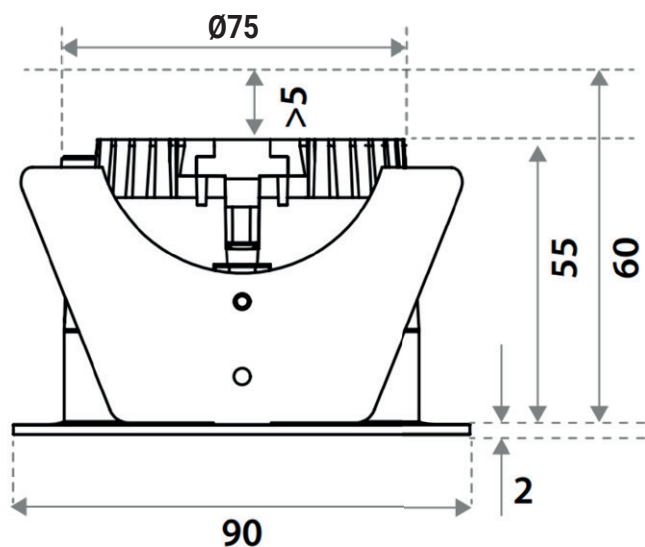

KORNEZ27

De KORNE is een compacte inbouwspot die rechtstreeks op 230V kan worden aangesloten zonder driver. De inbouwspot is inclusief aansluitdoos met insteekklappen. KORNE is geschikt voor vochtige ruimtes.

Algemene gegevens

Referentie	KORNEZ27
Wattage	10,5 W
Lumen	800
Kelvin	2700
Kleur	Zwart
Richtbaar	/
CRI	93
Stralingshoek	80°
IP	44
Dimming	TRIAC DIM
Inbouw Ø	75 mm
Veren	Bladveren
Afmeting	90 x 90 x 60mm
Input	220-240Vac
Levensduur	70.000u
Beschermingsklasse	I