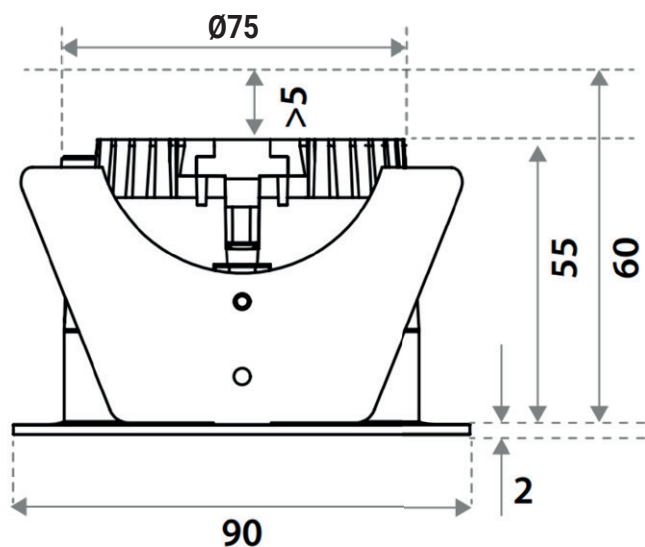

KORNEW30

De KORNE is een compacte inbouwspot die rechtstreeks op 230V kan worden aangesloten zonder driver. De inbouwspot is inclusief aansluitdoos met insteekklemmen. KORNE is geschikt voor vochtige ruimtes.

Algemene gegevens

Referentie	KORNEW30
Wattage	10,3 W
Lumen	800
Kelvin	3000
Kleur	Wit
Richtbaar	/
CRI	93
Stralingshoek	80°
IP	44
Dimming	TRIAC DIM
Inbouw Ø	75 mm
Veren	Bladveren
Afmeting	90 x 90 x 60mm
Input	220-240Vac
Levensduur	70.000u
Beschermingsklasse	I