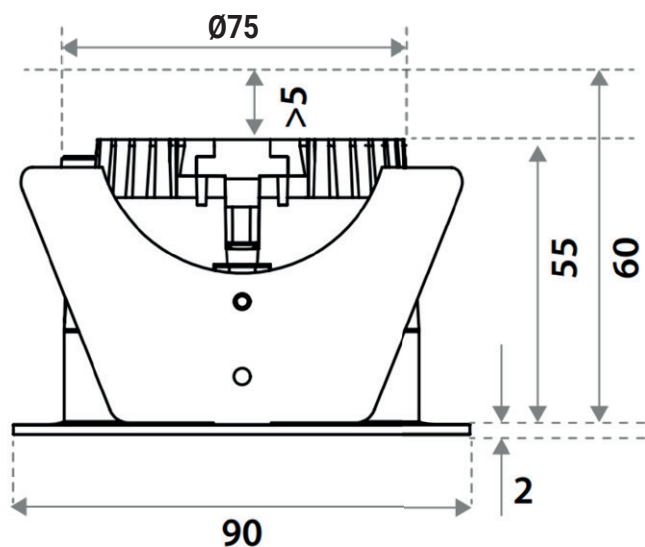

# KORNEW27

De KORNE is een compacte inbouwspot die rechtstreeks op 230V kan worden aangesloten zonder driver. De inbouwspot is inclusief aansluitdoos met insteekklemmen. KORNE is geschikt voor vochtige ruimtes.

## Algemene gegevens

Referentie	KORNEW27
Wattage	10,5 W
Lumen	800
Kelvin	2700
Kleur	Wit
Richtbaar	/
CRI	93
Stralingshoek	80°
IP	44
Dimming	TRIAC DIM
Inbouw Ø	75 mm
Veren	Bladveren
Afmeting	90 x 90 x 60mm
Input	220-240Vac
Levensduur	70.000u
Beschermingsklasse	I