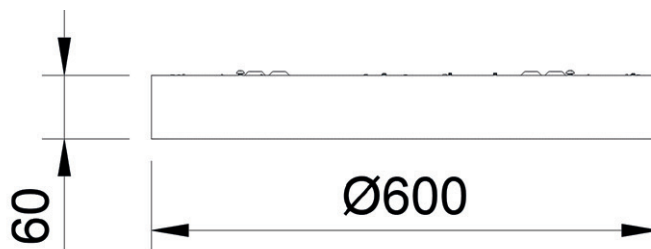

KIR600

Wit of zwarte plafondlamp ideaal voor de algemene verlichting
Het armatuur kan optioneel gependeld of dimbaar
voorzien worden

Referentie	Wattage	Lumen	Kelvin	Kleur	Richtbaar	CRI	Stralingshoek	IP	Dimming	Afmeting	Input	Garantie	LD	BK
KIR600W	60	6700	3000	WIT	/	90	110°	20	/	Ø600 x 60mm	220-240Vac	5 Jaar	100.000u	I
KIR600Z	60	6700	3000	ZWART	/	90	110°	20	/	Ø600 x 60mm	220-240Vac	5 Jaar	100.000u	I