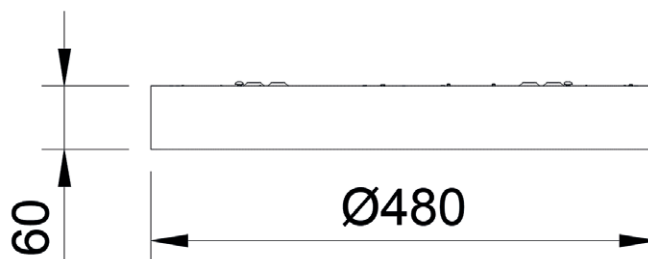

KIR480

Wit of zwarte plafondlamp ideaal voor de algemene verlichting
Het armatuur is standaard fasedimbaar
en kan optioneel gependeld worden

Referentie	Wattage	Lumen	Kelvin	Kleur	Richtbaar	CRI	Stralingshoek	IP	Dimming	Afmeting	Input	Garantie	LD	BK
KIR350W	32	3500	3000	WIT	/	90	110°	20	TRIAC	Ø350 x 60mm	220-240Vac	5 Jaar	100.000u	I
KIR350Z	32	3500	3000	ZWART	/	90	110°	20	TRIAC	Ø350 x 60mm	220-240Vac	5 Jaar	100.000u	I

KIROPHW LUNATRIX PENDELSET VOOR KIR 260/350/480 WIT

KIROPHZ LUNATRIX PENDELSET VOOR KIR 260/350/480 ZWART