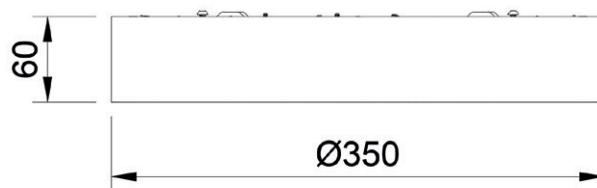

KIR350

Wit of zwarte plafondlamp ideaal voor de algemene verlichting
Het armatuur is standaard fasedimbaar
en kan optioneel gependeld worden

Referentie	Wattage	Lumen	Kelvin	Kleur	Richtbaar	CRI	Stralingshoek	IP	Dimming	Afmeting	Input	Garantie	LD	BK
KIR350W	32	3500	3000	WIT	/	90	110°	20	TRIAC	Ø350 x 60mm	220-240Vac	5 Jaar	100.000u	I
KIR350Z	32	3500	3000	ZWART	/	90	110°	20	TRIAC	Ø350 x 60mm	220-240Vac	5 Jaar	100.000u	I

KIROPHW LUNATRIX PENDELSET VOOR KIR 260/350/480 WIT

KIROPHZ LUNATRIX PENDELSET VOOR KIR 260/350/480 ZWART