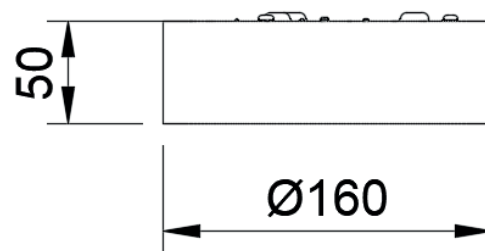

KIR160

Wit of zwarte plafondlamp ideaal voor de algemene verlichting
Het armatuur is standaard fasedimbaar

Referentie	Wattage	Lumen	Kelvin	Kleur	Richtbaar	CRI	Stralingshoek	IP	Dimming	Afmeting	Input	Garantie	LD	BK
KIR160W	12	1300	3000	WIT	/	90	110°	20	TRIAC	Ø160 x 50mm	220-240Vac	5 Jaar	100.000u	I
KIR160Z	12	1300	3000	ZWART	/	90	110°	20	TRIAC	Ø160 x 50mm	220-240Vac	5 Jaar	100.000u	I