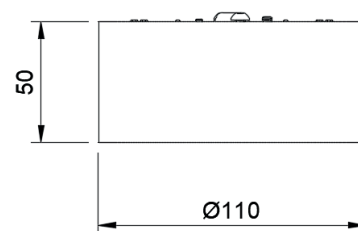

KIR110

Wit of zwarte plafondlamp ideaal voor de algemene verlichting
Het armatuur is standaard fasedimbaar

Referentie	Wattage	Lumen	Kelvin	Kleur	Richtbaar	CRI	Stralingshoek	IP	Dimming	Afmeting	Input	Garantie	LD	BK
KIR110W	5	540	3000	WIT	/	90	110°	20	TRIAC	Ø110 x 50mm	220-240Vac	5 Jaar	100.000u	I
KIR110Z	5	540	3000	ZWART	/	90	110°	20	TRIAC	Ø110 x 50mm	220-240Vac	5 Jaar	100.000u	I