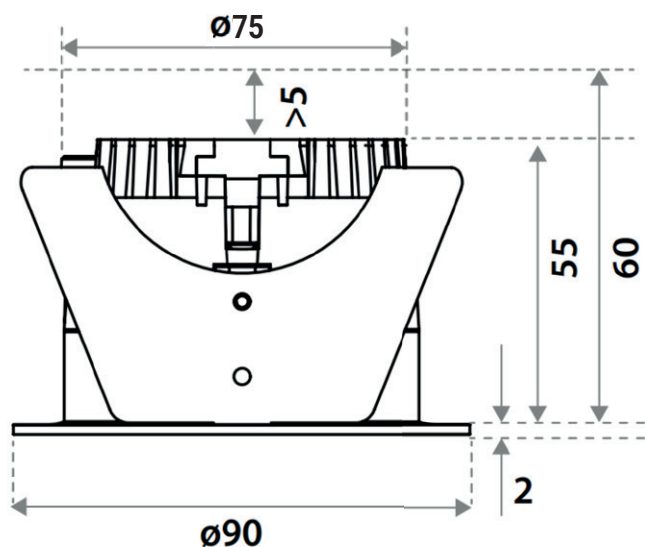

HAINZ30

De HAIN is een compacte inbouwspot die rechtstreeks op 230V kan worden aangesloten zonder driver. De inbouwspot is inclusief aansluitdoos met insteekklemmen. HAIN is geschikt voor vochtige ruimtes.

Algemene gegevens

Referentie	HAINZ30
Wattage	10,3
Lumen	800
Kelvin	3000
Kleur	Zwart
Richtbaar	/
CRI	93
Stralingshoek	40°
IP	44
Dimming	TRIAC DIM
Inbouw Ø	75 mm
Veren	Bladveren
Afmeting	Ø90 x 60 mm
Input	220-240Vac
Levensduur	70.000u
Beschermingsklasse	I