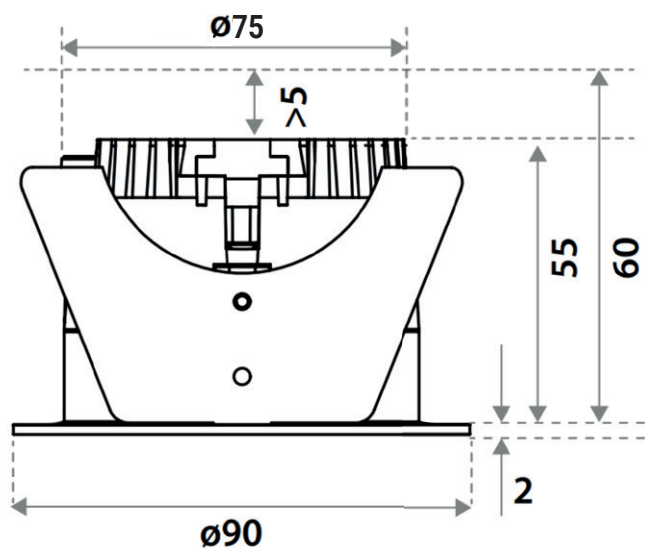

# HAINZ27

De HAIN is een compacte inbouwspot die rechtstreeks op 230V kan worden aangesloten zonder driver. De inbouwspot is inclusief aansluitdoos met insteekklemmen. HAIN is geschikt voor vochtige ruimtes.

## Algemene gegevens

Referentie	HAINZ27
Wattage	10,5 W
Lumen	800
Kelvin	2700
Kleur	Zwart
Richtbaar	/
CRI	93
Stralingshoek	40°
IP	44
Dimming	TRIAC DIM
Inbouw Ø	75 mm
Veren	Bladveren
Afmeting	Ø90 x 60 mm
Input	220-240Vac
Levensduur	70.000u
Beschermingsklasse	I