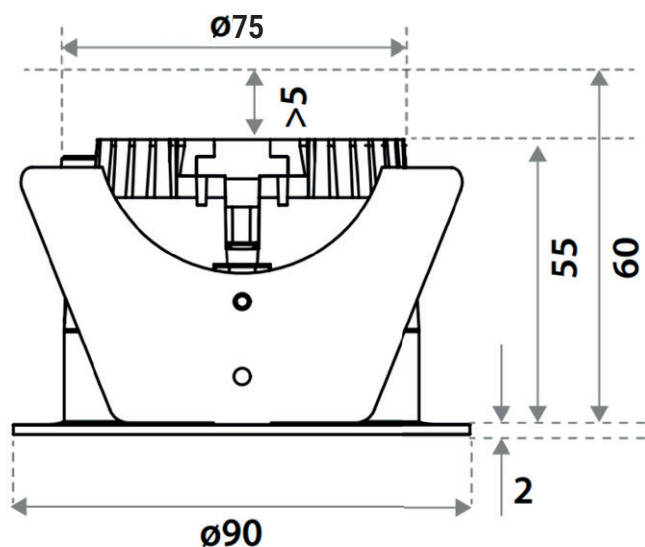

HAINW30

De HAIN is een compacte inbouwspot die rechtstreeks op 230V kan worden aangesloten zonder driver. De inbouwspot is inclusief aansluitdoos met insteekklemmen. HAIN is geschikt voor vochtige ruimtes.

Algemene gegevens

Referentie	HAINW30
Wattage	10,3 W
Lumen	800
Kelvin	3000
Kleur	Wit
Richtbaar	/
CRI	93
Stralingshoek	40°
IP	44
Diming	TRIAC DIM
Inbouw Ø	75 mm
Veren	Bladveren
Afmeting	Ø90 x 60 mm
Input	220-240Vac
Levensduur	70.000u
Beschermingsklasse	I