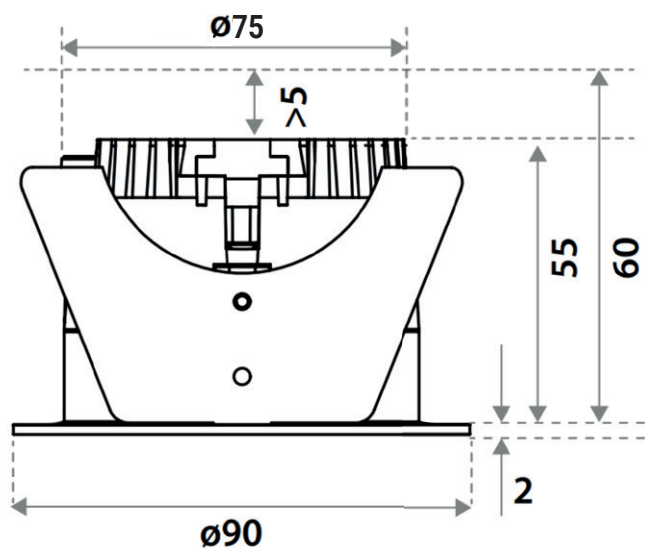

HAINW27

De HAIN is een compacte inbouwspot die rechtstreeks op 230V kan worden aangesloten zonder driver. De inbouwspot is inclusief aansluitdoos met insteekklemmen. HAIN is geschikt voor vochtige ruimtes.

Algemene gegevens

Referentie	HAINW27
Wattage	10,5 W
Lumen	800
Kelvin	2700
Kleur	Wit
Richtbaar	/
CRI	93
Stralingshoek	40°
IP	44
Dimming	TRIAC DIM
Inbouw \varnothing	75 mm
Veren	Bladveren
Afmeting	$\varnothing 90 \times 60$ mm
Input	220-240Vac
Levensduur	70.000u
Beschermingsklasse	I