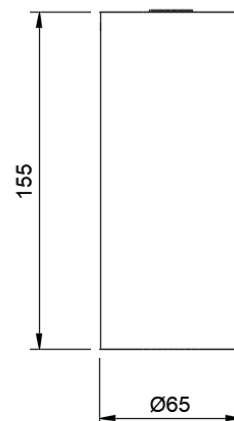

# GASTON

Wit of zwarte vaste opbouwspot; met vervangbare CRI95 ledmodule van 640Lm verkrijgbaar in 2700K of 3000K of met een GU10 sokket.

Referentie	Wattage	Lumen	Kelvin	Kleur	Richtbaar	CRI	Stralingshoek	IP	Dimming	Afmeting	Input	Driver Garantie	LD	BK
GASTONW27	8	640	2700	WIT	/	95	40°	20	TRIAC	Ø65 x 155mm	220-240Vac	Incl 5 Jaar	100.000u	I
GASTONW30	8	640	3000	ZWART	/	95	40°	20	TRIAC	Ø65 x 155mm	220-240Vac	Incl 5 Jaar	100.000u	I
GASTONZ27	8	640	2700	WIT	/	95	40°	20	TRIAC	Ø65 x 155mm	220-240Vac	Incl 5 Jaar	100.000u	I
GASTONZ30	8	640	3000	ZWART	/	95	40°	20	TRIAC	Ø65 x 155mm	220-240Vac	Incl 5 Jaar	100.000u	I
GASTONGU10W	/	/	/	WIT	/	/	/	20	/	Ø65 x 155mm	220-240Vac	/ /	/	I
GASTONGU10Z	/	/	/	ZWART	/	/	/	20	/	Ø65 x 155mm	220-240Vac	/ /	/	I