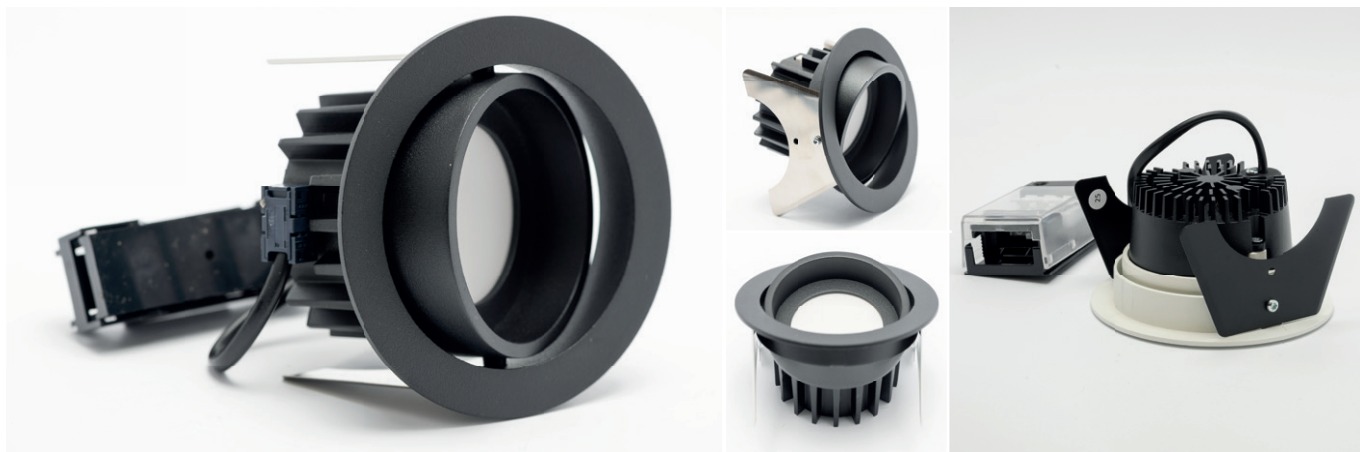

DANEZ30

De DANE is een compacte richtbare inbouwspot die rechtstreeks op 230V kan worden aangesloten zonder driver. De inbouwspot is inclusief aansluitdoos met insteekklemmen.

Algemene gegevens

Referentie	DANEZ30
Wattage	10,3 W
Lumen	800
Kelvin	3000
Kleur	Zwart
Richtbaar	30°
CRI	93
Stralingshoek	40°
IP	20
Dimming	TRIAC DIM
Inbouw Ø	90 mm
Veren	Bladveren
Afmeting	Ø105 x 70 mm
Input	220-240Vac
Levensduur	70.000u
Beschermingsklasse	I