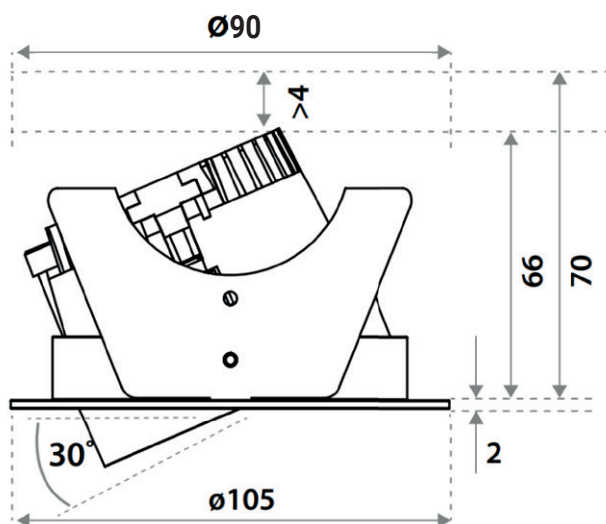

DANEZ30

De DANE is een compacte richtbare inbouwspot die rechtstreeks op 230V kan worden aangesloten zonder driver. De inbouwspot is inclusief aansluitdoos met insteekklemmen.

Algemene gegevens

Referentie	DANEZ30
Wattage	10,3 W
Lumen	800
Kelvin	3000
Kleur	Zwart
Richtbaar	30°
CRI	93
Stralingshoek	40°
IP	20
Dimming	TRIAC DIM
Inbouw Ø	90 mm
Veren	Bladveren
Afmeting	Ø105 x 70 mm
Input	220-240Vac
Levensduur	70.000u
Beschermingsklasse	I